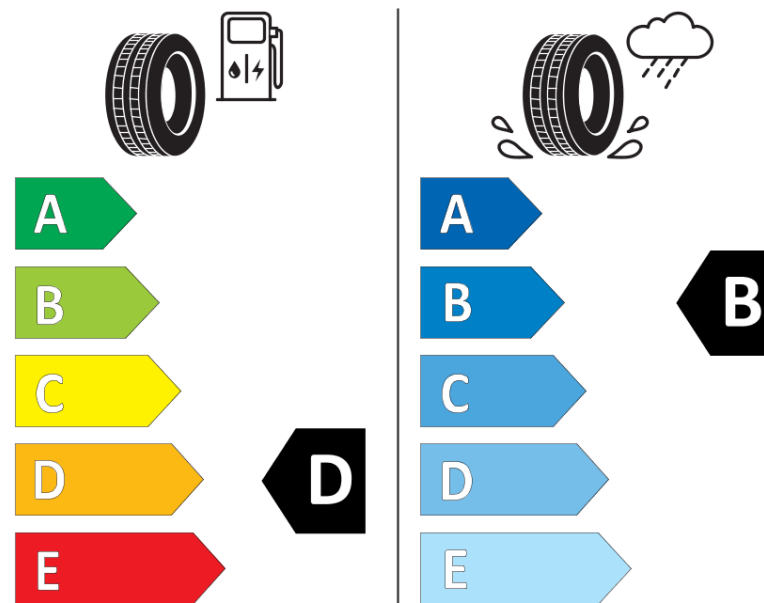

## Informačný list výrobku

Nariadenie (EÚ) 2020/740

|   |   |
|---|---|
| Dodávateľ alebo obchodná značka         | <b>MICHELIN</b>                               |
| Obchodný názov alebo obchodné označenie | <b>CROSSCLIMATE 2</b>                         |
| Katalógové číslo                        | <b>401052</b>                                 |
| Označenie rozmeru pneumatiky            | <b>225/55R17</b>                              |
| Index nosnosti                          | <b>97</b>                                     |
| Index rýchlosti                         | <b>Y</b>                                      |
| Trieda palivovej účinnosti              | <b>D</b>                                      |
| Trieda príľnavosti za mokra             | <b>B</b>                                      |
| Trieda vonkajšej hlučnosti              | <b>B</b>                                      |
| Hodnota vonkajšej hlučnosti             | <b>71 dB</b>                                  |
| Príľnavosť na snehu                     | <b>Áno</b>                                    |
| Príľnavosť na ľade                      | <b>Nie</b>                                    |
| Dátum začatia výroby                    | <b>30/21</b>                                  |
| Dátum ukončenia výroby                  |   |
| Zosilnené pneu s vyššou nosnosťou       | <b>SL</b>                                     |
| Doplňujúce informácie                   | <b>225/55 R17 97Y TL CROSSCLIMATE 2 ZP MI</b> |

**MICHELIN**

401052

225/55R17 97 Y

C1

2020/740