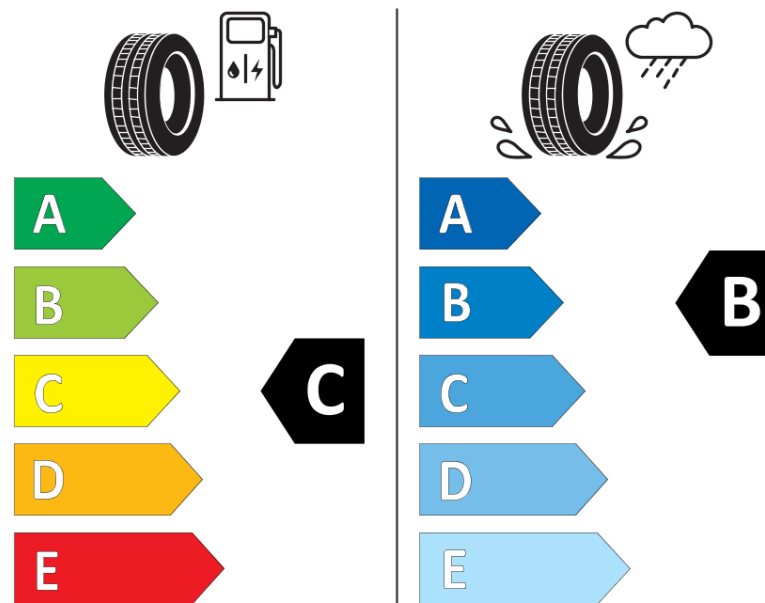

Informačný list výrobku

Nariadenie (EÚ) 2020/740

Dodávateľ alebo obchodná značka	MICHELIN
Obchodný názov alebo obchodné označenie	ALPIN 6
Identifikátor modelu	402798
Označenie rozmeru pneumatiky	215/60R16
Index nosnosti	99
Index rýchlosti	H
Trieda palivovej účinnosti	C
Trieda priľnavosti za mokra	B
Trieda vonkajšej hlučnosti	A
Hodnota vonkajšej hlučnosti	69 dB
Pneumatika na sneh	Áno
Pneumatika na ľad	Nie
Dátum začatia výroby	11/17
Dátum ukončenia výroby	
Zosilnené pneu s vyššou nosnosťou	XL
Doplňujúce informácie	215/60 R16 99H XL TL ALPIN 6 MI

ENERG

MICHELIN

402798

215/60R16 99 H

C1