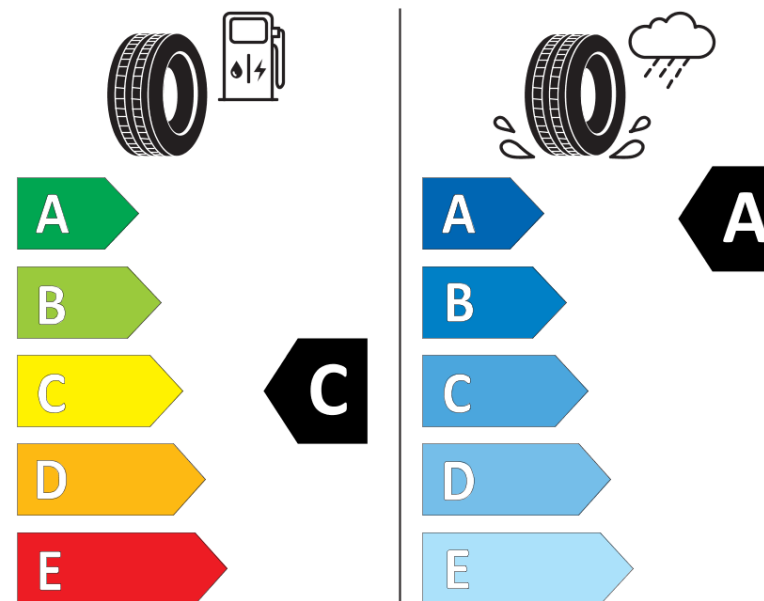

Informačný list výrobku

Nariadenie (EÚ) 2020/740

Dodávateľ alebo obchodná značka	MICHELIN
Obchodný názov alebo obchodné označenie	CROSSCLIMATE CAMPING
Katalógové číslo	403300
Označenie rozmeru pneumatiky	195/75R16C
Index nosnosti	107
Index nosnosti pri dvojmontáži	105

Index rýchlosti	R
Trieda palivovej účinnosti	C
Trieda príľnavosti za mokra	A
Trieda vonkajšej hlučnosti	A
Hodnota vonkajšej hlučnosti	72 dB
Príľnavosť na snehu	Áno
Dátum začatia výroby	49/21
Dátum ukončenia výroby	
Doplňujúce informácie	195/75 R16CP 107/105R TL CROSSCLIMATE CAMPING MI

Dodatočný index nosnosti (pri jednoduchej montáži)

Dodatočný index nosnosti (pri dvojmontáži)

Dodatočný index rýchlosti

MICHELIN

403300

195/75R16CP 107/105 R

C2

2020/740