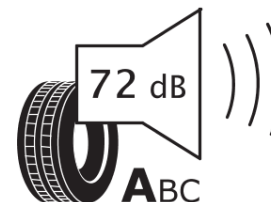

## Informačný list výrobku

Nariadenie (EÚ) 2020/740

Dodávateľ alebo obchodná značka	<b>MICHELIN</b>
Obchodný názov alebo obchodné označenie	<b>CROSSCLIMATE 3 SPORT</b>
Katalógové číslo	<b>407828</b>
Označenie rozmeru pneumatiky	<b>285/45R20</b>
Index nosnosti	<b>112</b>
Index rýchlosti	<b>Y</b>
Trieda palivovej účinnosti	<b>B</b>
Trieda príľnavosti za mokra	<b>A</b>
Trieda vonkajšej hlučnosti	<b>A</b>
Hodnota vonkajšej hlučnosti	<b>72 dB</b>
Príľnavosť na snehu	<b>Áno</b>
Príľnavosť na ľade	<b>Nie</b>
Dátum začatia výroby	<b>47/23</b>
Dátum ukončenia výroby	
Zosilnené pneu s vyššou nosnosťou	<b>XL</b>
Doplňujúce informácie	<b>285/45 R20 112Y XL TL CROSSCLIMATE 3 SPORT MI</b>

# ENERG

MICHELIN

407828

285/45R20 112 Y XL

C1

2020/740