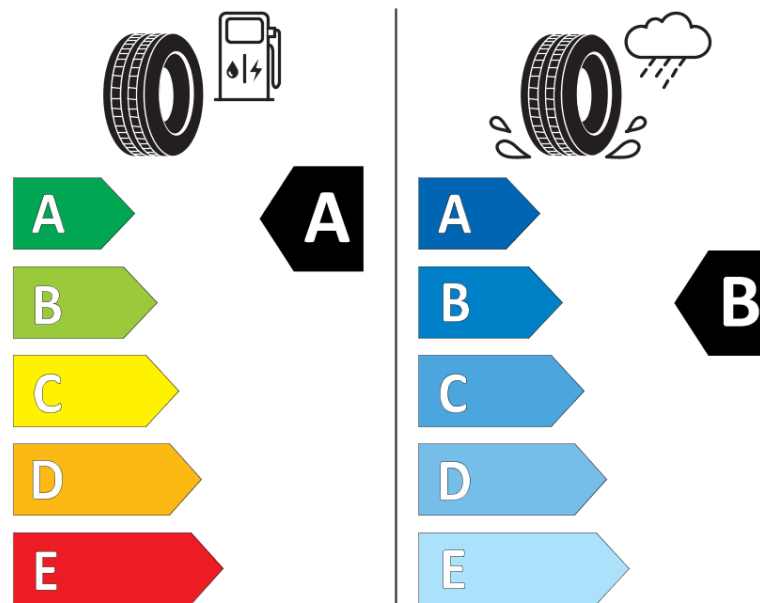

Informačný list výrobku

Nariadenie (EÚ) 2020/740

Dodávateľ alebo obchodná značka	MICHELIN
Obchodný názov alebo obchodné označenie	E PRIMACY A *MO
Katalógové číslo	409706
Označenie rozmeru pneumatiky	245/40R20
Index nosnosti	99
Index rýchlosti	Y
Trieda palivovej účinnosti	A
Trieda príľnavosti za mokra	B
Trieda vonkajšej hlučnosti	B
Hodnota vonkajšej hlučnosti	70 dB
Príľnavosť na snehu	Nie
Príľnavosť na ľade	Nie
Dátum začatia výroby	09/22
Dátum ukončenia výroby	
Zosilnené pneu s vyššou nosnosťou	XL
Doplňujúce informácie	245/40R20 99Y XL E PRIMACY ACOUSTIC * MO MI

ENERG

MICHELIN

409706

245/40R20 99 Y XL

C1