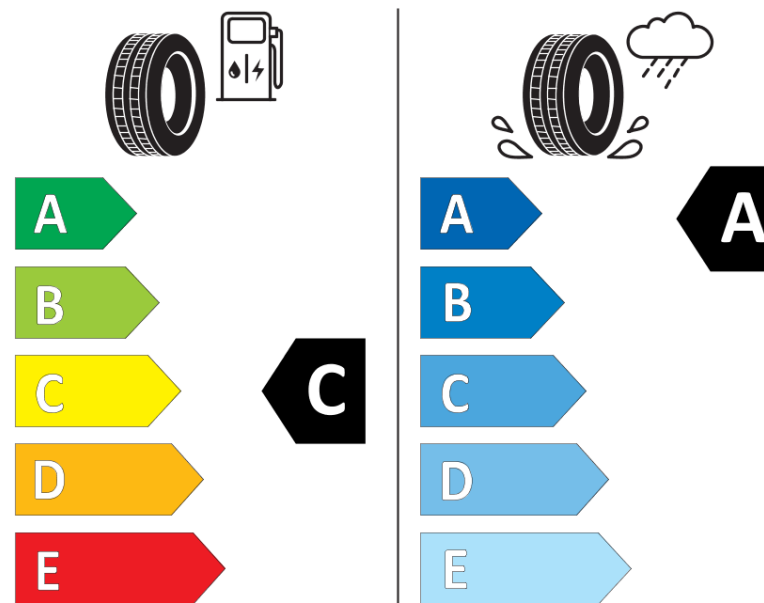

## Informačný list výrobku

Nariadenie (EÚ) 2020/740

Dodávateľ alebo obchodná značka	<b>MICHELIN</b>
Obchodný názov alebo obchodné označenie	<b>AGILIS CROSSCLIMATE</b>
Katalógové číslo	<b>411190</b>
Označenie rozmeru pneumatiky	<b>225/55R17C</b>
Index nosnosti	<b>109</b>
Index nosnosti pri dvojmontáži	<b>107</b>
Index rýchlosti	<b>T</b>
Trieda palivovej účinnosti	<b>C</b>
Trieda príľnavosti za mokra	<b>A</b>
Trieda vonkajšej hlučnosti	<b>B</b>
Hodnota vonkajšej hlučnosti	<b>73 dB</b>
Príľnavosť na snehu	<b>Áno</b>
Dátum začatia výroby	<b>51/17</b>
Dátum ukončenia výroby	
Doplňujúce informácie	<b>225/55 R 17C 109/107T AGILIS CROSSCLIMATE MI</b>
Dodatočný index nosnosti (pri jednoduchej montáži)	
Dodatočný index nosnosti (pri dvojmontáži)	
Dodatočný index rýchlosti	

**MICHELIN**

411190

225/55R17C 109/107 T

C2

2020/740