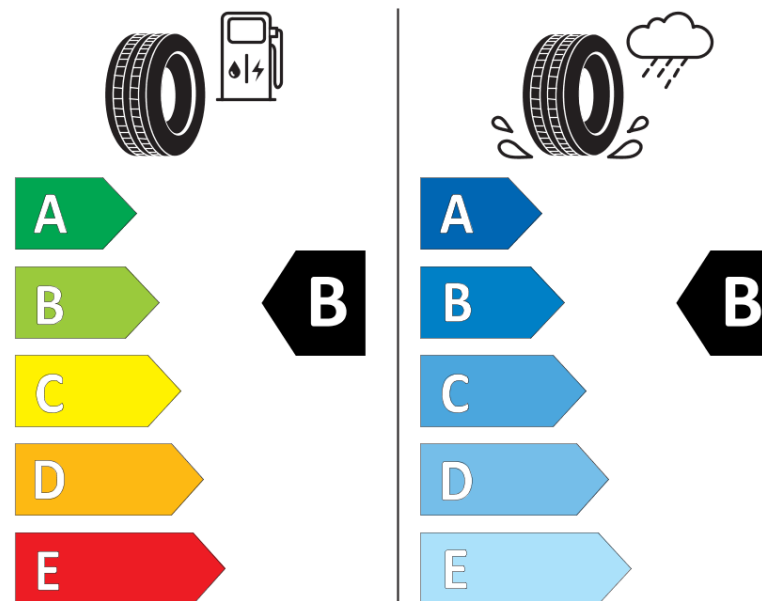

## Informačný list výrobku

Nariadenie (EÚ) 2020/740

Dodávateľ alebo obchodná značka	<b>MICHELIN</b>
Obchodný názov alebo obchodné označenie	<b>PRIMACY 4 AO</b>
Katalógové číslo	<b>413585</b>
Označenie rozmeru pneumatiky	<b>215/50R18</b>
Index nosnosti	<b>92</b>
Index rýchlosti	<b>W</b>
Trieda palivovej účinnosti	<b>B</b>
Trieda príľnavosti za mokra	<b>B</b>
Trieda vonkajšej hlučnosti	<b>B</b>
Hodnota vonkajšej hlučnosti	<b>69 dB</b>
Príľnavosť na snehu	<b>Nie</b>
Príľnavosť na ľade	<b>Nie</b>
Dátum začatia výroby	<b>43/18</b>
Dátum ukončenia výroby	
Zosilnené pneu s vyššou nosnosťou	<b>SL</b>
Doplňujúce informácie	<b>215/50 R18 92W TL PRIMACY 4 AO MI</b>

# ENERG

**MICHELIN**

413585

215/50R18 92 W

C1

2020/740