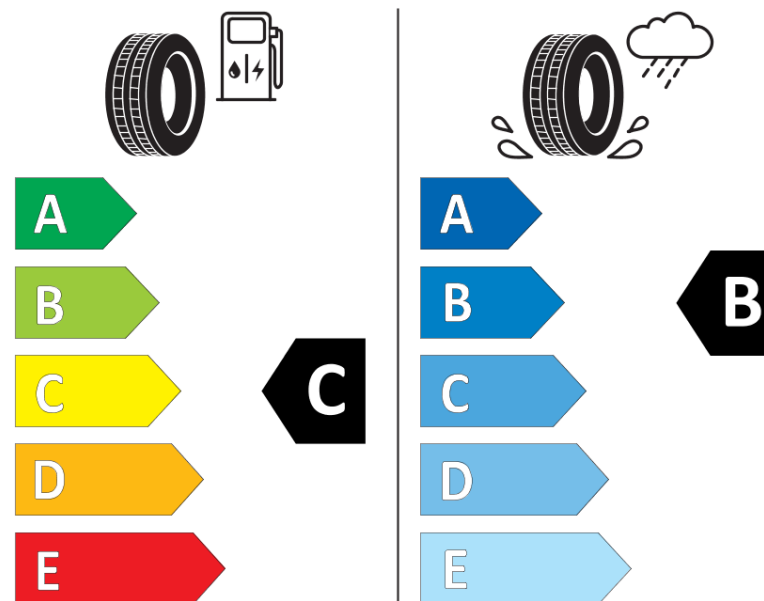

## Informačný list výrobku

Nariadenie (EÚ) 2020/740

Dodávateľ alebo obchodná značka	<b>MICHELIN</b>
Obchodný názov alebo obchodné označenie	<b>CROSSCLIMATE SUV</b>
Katalógové číslo	<b>421458</b>
Označenie rozmeru pneumatiky	<b>215/50R18</b>
Index nosnosti	<b>92</b>
Index rýchlosti	<b>W</b>
Trieda palivovej účinnosti	<b>C</b>
Trieda príľnavosti za mokra	<b>B</b>
Trieda vonkajšej hlučnosti	<b>A</b>
Hodnota vonkajšej hlučnosti	<b>69 dB</b>
Príľnavosť na snehu	<b>Áno</b>
Príľnavosť na ľade	<b>Nie</b>
Dátum začatia výroby	<b>41/17</b>
Dátum ukončenia výroby	
Zosilnené pneu s vyššou nosnosťou	<b>SL</b>
Doplňujúce informácie	<b>215/50 R18 92W TL CROSSCLIMATE SUV MI</b>

**MICHELIN**

421458

215/50R18 92 W

C1

2020/740