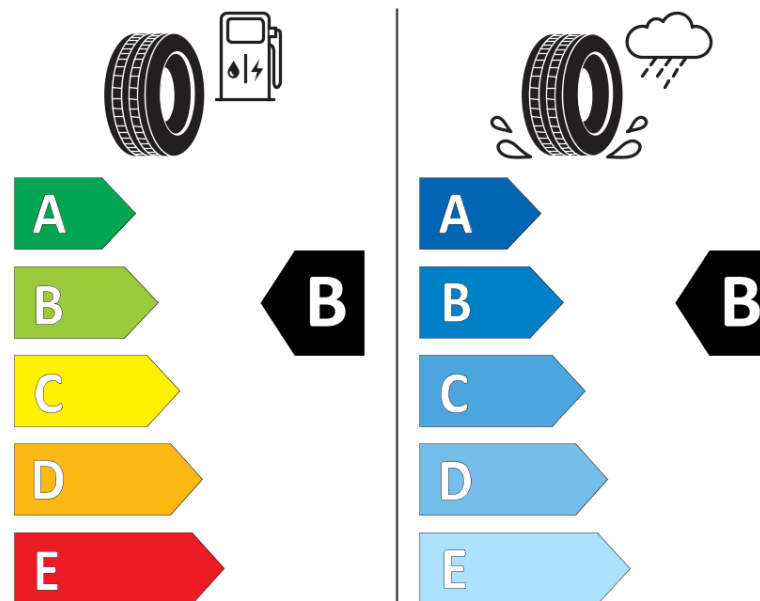

Informačný list výrobku

Nariadenie (EÚ) 2020/740

Dodávateľ alebo obchodná značka	MICHELIN
Obchodný názov alebo obchodné označenie	CROSSCLIMATE+
Identifikátor modelu	426680
Označenie rozmeru pneumatiky	195/55R16
Index nosnosti	91
Index rýchlosti	H
Trieda palivovej účinnosti	B
Trieda priľnavosti za mokra	B
Trieda vonkajšej hlučnosti	A
Hodnota vonkajšej hlučnosti	69 dB
Pneumatika na sneh	Áno
Pneumatika na ľad	Nie
Dátum začatia výroby	25/16
Dátum ukončenia výroby	
Zosilnené pneu s vyššou nosnosťou	XL
Doplňujúce informácie	195/55 R16 91H XL TL CROSSCLIMATE+ MI

ENERG

MICHELIN

426680

195/55R16 91 H

C1

2020/740