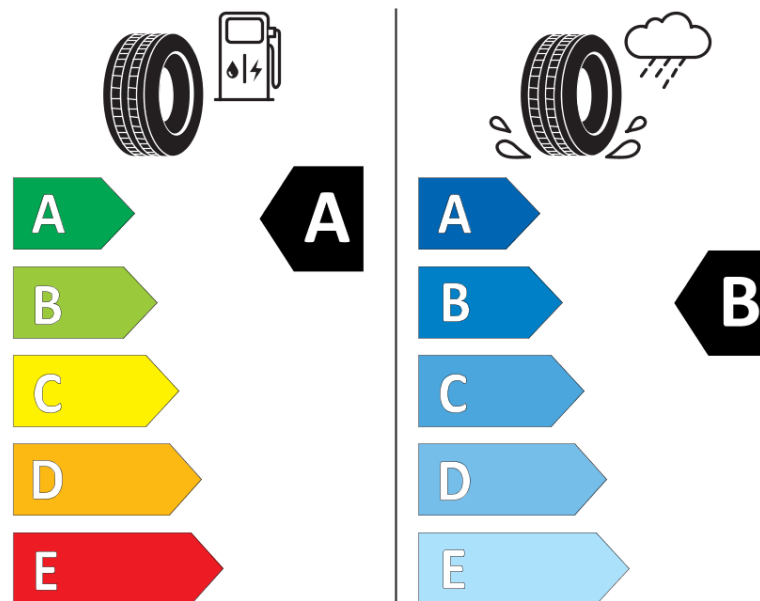

Informačný list výrobku

Nariadenie (EÚ) 2020/740

Dodávateľ alebo obchodná značka	MICHELIN
Obchodný názov alebo obchodné označenie	E PRIMACY
Katalógové číslo	429062
Označenie rozmeru pneumatiky	205/60R16
Index nosnosti	92
Index rýchlosti	H
Trieda palivovej účinnosti	A
Trieda príľnavosti za mokra	B
Trieda vonkajšej hlučnosti	A
Hodnota vonkajšej hlučnosti	68 dB
Príľnavosť na snehu	Nie
Príľnavosť na ľade	Nie
Dátum začatia výroby	37/19
Dátum ukončenia výroby	
Zosilnené pneu s vyššou nosnosťou	SL
Doplňujúce informácie	205/60 R16 92H TL E PRIMACY MI

ENERG

MICHELIN

429062

205/60R16 92 H

C1

2020/740