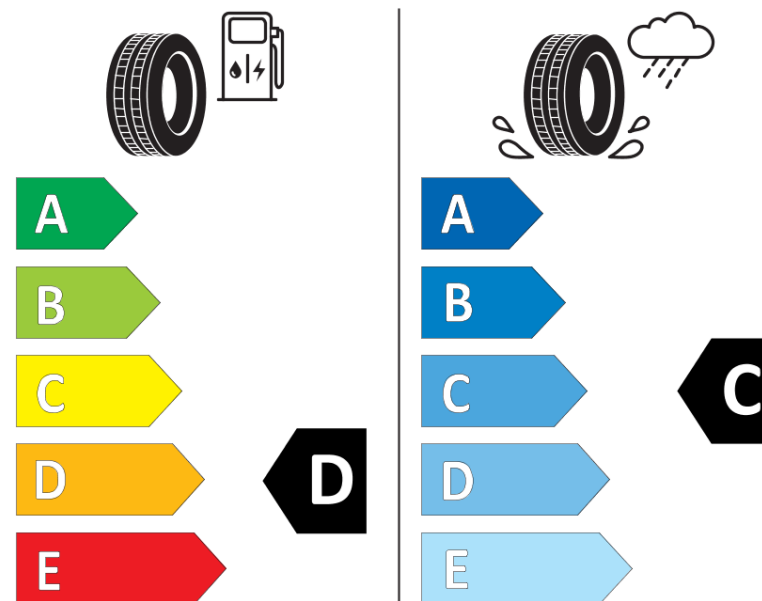

Informačný list výrobku

Nariadenie (EÚ) 2020/740

Dodávateľ alebo obchodná značka	MICHELIN
Obchodný názov alebo obchodné označenie	PILOT ALPIN PA4
Identifikátor modelu	432836
Označenie rozmeru pneumatiky	265/35R18
Index nosnosti	97
Index rýchlosti	V
Trieda palivovej účinnosti	D
Trieda priľnavosti za mokra	C
Trieda vonkajšej hlučnosti	B
Hodnota vonkajšej hlučnosti	71 dB
Pneumatika na sneh	Áno
Pneumatika na ľad	Nie
Dátum začatia výroby	39/11
Dátum ukončenia výroby	
Zosilnené pneu s vyššou nosnosťou	XL
Doplňujúce informácie	265/35 R18 97V EXTRA LOAD TL PILOT ALPIN PA4 GRNX MI

ENERG

MICHELIN

432836

265/35R18 97 V

C1

2020/740