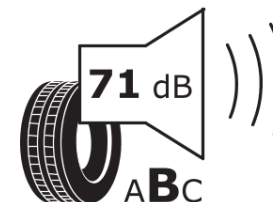

ENERG

MICHELIN

432836

265/35R18 97 V

C1