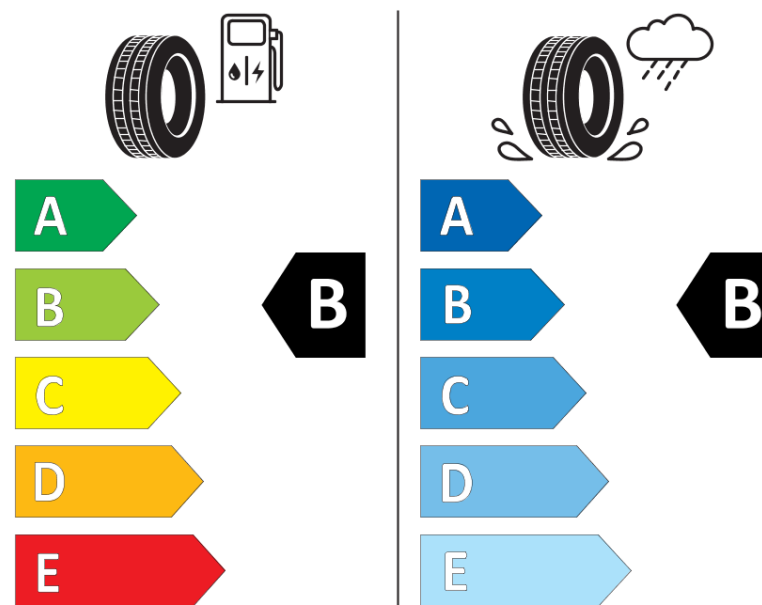

Informačný list výrobku

Nariadenie (EÚ) 2020/740

Dodávateľ alebo obchodná značka	MICHELIN
Obchodný názov alebo obchodné označenie	PILOT SPORT EV NEO
Katalógové číslo	436708
Označenie rozmeru pneumatiky	295/40R21
Index nosnosti	111
Index rýchlosti	Y
Trieda palivovej účinnosti	B
Trieda príľnavosti za mokra	B
Trieda vonkajšej hlučnosti	B
Hodnota vonkajšej hlučnosti	74 dB
Príľnavosť na snehu	Nie
Príľnavosť na ľade	Nie
Dátum začatia výroby	05/20
Dátum ukončenia výroby	
Zosilnené pneu s vyššou nosnosťou	XL
Doplňujúce informácie	295/40 R21 111Y XL TL PILOT SPORT EV NEO MI

ENERG

MICHELIN

436708

295/40R21 111 Y XL

C1

2020/740