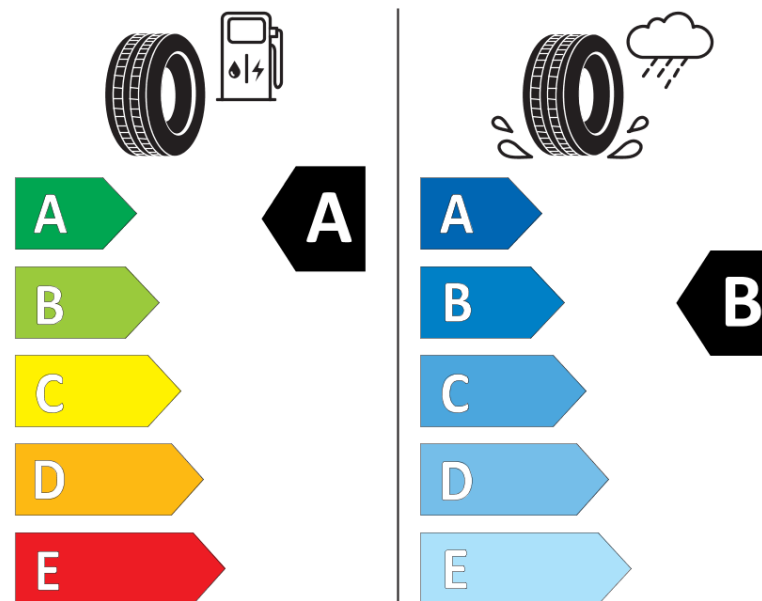

## Informačný list výrobku

Nariadenie (EÚ) 2020/740

Dodávateľ alebo obchodná značka	<b>MICHELIN</b>
Obchodný názov alebo obchodné označenie	<b>PILOT SPORT 4 VOL</b>
Katalógové číslo	<b>439287</b>
Označenie rozmeru pneumatiky	<b>255/35R20</b>
Index nosnosti	<b>97</b>
Index rýchlosti	<b>W</b>
Trieda palivovej účinnosti	<b>A</b>
Trieda príľnavosti za mokra	<b>B</b>
Trieda vonkajšej hlučnosti	<b>B</b>
Hodnota vonkajšej hlučnosti	<b>71 dB</b>
Príľnavosť na snehu	<b>Nie</b>
Príľnavosť na ľade	<b>Nie</b>
Dátum začatia výroby	<b>07/18</b>
Dátum ukončenia výroby	
Zosilnené pneu s vyššou nosnosťou	<b>XL</b>
Doplňujúce informácie	<b>255/35R20 97W XL TL PILOT SPORT 4 VOL MI</b>

# ENERG

**MICHELIN**

439287

255/35R20 97 W

C1

2020/740