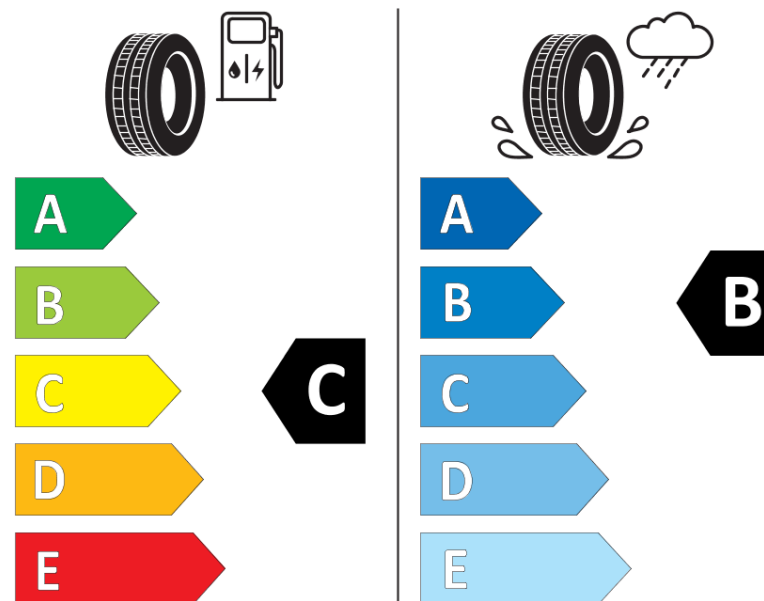

Informačný list výrobku

Nariadenie (EÚ) 2020/740

Dodávateľ alebo obchodná značka	MICHELIN
Obchodný názov alebo obchodné označenie	CROSSCLIMATE SUV
Katalógové číslo	439723
Označenie rozmeru pneumatiky	225/45R19
Index nosnosti	96
Index rýchlosti	W
Trieda palivovej účinnosti	C
Trieda príľnavosti za mokra	B
Trieda vonkajšej hlučnosti	A
Hodnota vonkajšej hlučnosti	69 dB
Príľnavosť na snehu	Áno
Príľnavosť na ľade	Nie
Dátum začatia výroby	41/17
Dátum ukončenia výroby	
Zosilnené pneu s vyššou nosnosťou	XL
Doplňujúce informácie	225/45 R19 96W XL TL CROSSCLIMATE SUV MI

MICHELIN

439723

225/45R19 96 W

C1

2020/740