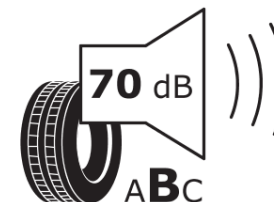

ENERG

MICHELIN

458552

245/40R20 99 Y XL

C1