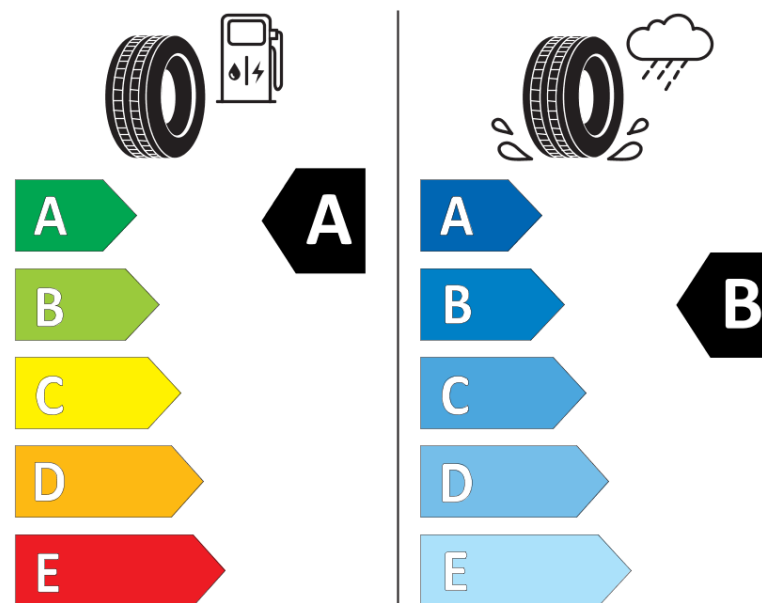

Informačný list výrobku

Nariadenie (EÚ) 2020/740

Dodávateľ alebo obchodná značka	MICHELIN
Obchodný názov alebo obchodné označenie	PILOT SPORT EV
Katalógové číslo	461021
Označenie rozmeru pneumatiky	285/35R21
Index nosnosti	105
Index rýchlosti	Y
Trieda palivovej účinnosti	A
Trieda príľnavosti za mokra	B
Trieda vonkajšej hlučnosti	A
Hodnota vonkajšej hlučnosti	70 dB
Príľnavosť na snehu	Nie
Príľnavosť na ľade	Nie
Dátum začatia výroby	15/23
Dátum ukončenia výroby	
Zosilnené pneu s vyššou nosnosťou	XL
Doplňujúce informácie	285/35R21 105Y XL PILOT SPORT EV * MI

ENERG

MICHELIN

461021

285/35R21 105 Y XL

C1

2020/740