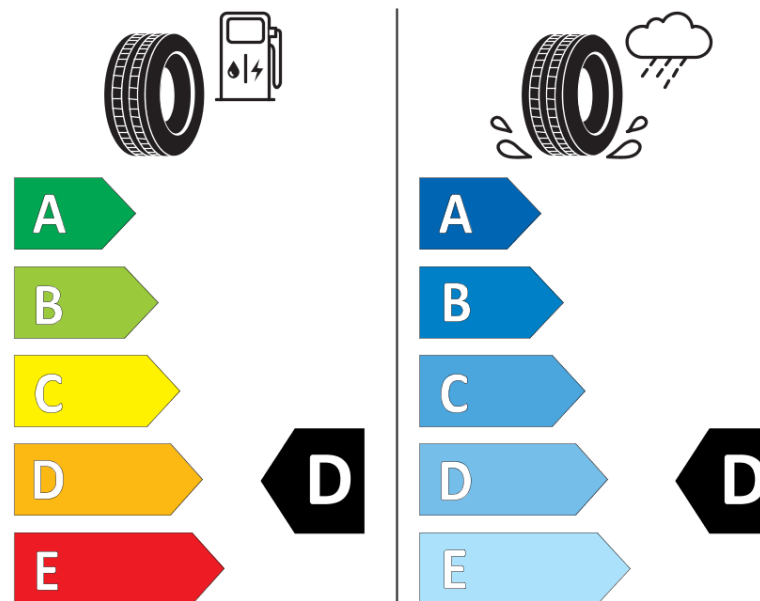

Informačný list výrobku

Nariadenie (EÚ) 2020/740

Dodávateľ alebo obchodná značka	MICHELIN
Obchodný názov alebo obchodné označenie	PILOT SPORT CUP 2
Identifikátor modelu	462446
Označenie rozmeru pneumatiky	245/35ZR20
Index nosnosti	95
Index rýchlosti	(Y)
Trieda palivovej účinnosti	D
Trieda priľnavosti za mokra	D
Trieda vonkajšej hlučnosti	B
Hodnota vonkajšej hlučnosti	71 dB
Pneumatika na sneh	Nie
Pneumatika na ľad	Nie
Dátum začatia výroby	22/15
Dátum ukončenia výroby	
Zosilnené pneu s vyššou nosnosťou	XL
Doplňujúce informácie	245/35 ZR20 (95Y) EXTRA LOAD TL PILOT SPORT CUP 2 MI

ENERG

MICHELIN

462446

245/35ZR20 (95Y) XL

C1