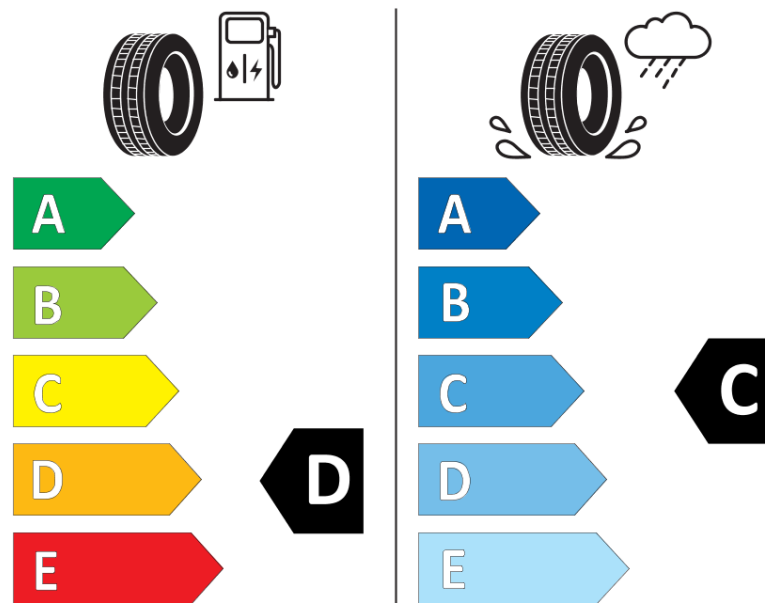

Informačný list výrobku

Nariadenie (EÚ) 2020/740

Dodávateľ alebo obchodná značka	MICHELIN
Obchodný názov alebo obchodné označenie	PILOT SPORT CUP 2 MO
Katalógové číslo	464752
Označenie rozmeru pneumatiky	325/30ZR20
Index nosnosti	106
Index rýchlosti	(Y)
Trieda palivovej účinnosti	D
Trieda príľnavosti za mokra	C
Trieda vonkajšej hlučnosti	B
Hodnota vonkajšej hlučnosti	73 dB
Príľnavosť na snehu	Nie
Príľnavosť na ľade	Nie
Dátum začatia výroby	40/11
Dátum ukončenia výroby	
Zosilnené pneu s vyššou nosnosťou	XL
Doplňujúce informácie	325/30 ZR20 (106Y) XL TL PILOT SPORT CUP 2 MO MI

ENERG

MICHELIN

464752

325/30ZR20 (106Y) XL

C1