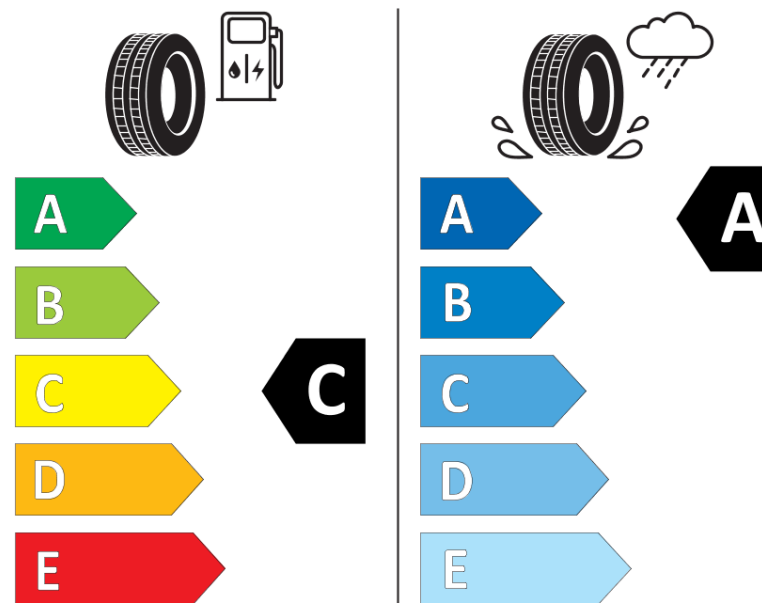

Informačný list výrobku

Nariadenie (EÚ) 2020/740

Dodávateľ alebo obchodná značka	MICHELIN
Obchodný názov alebo obchodné označenie	AGILIS CROSSCLIMATE
Katalógové číslo	472865
Označenie rozmeru pneumatiky	215/75R16C
Index nosnosti	113
Index nosnosti pri dvojmontáži	111
Index rýchlosti	R
Trieda palivovej účinnosti	C
Trieda príľnavosti za mokra	A
Trieda vonkajšej hlučnosti	B
Hodnota vonkajšej hlučnosti	73 dB
Príľnavosť na snehu	Áno
Dátum začatia výroby	44/16
Dátum ukončenia výroby	
Doplňujúce informácie	215/75 R16C 113/111R AGILIS CROSSCLIMATE MI
Dodatočný index nosnosti (pri jednoduchej montáži)	
Dodatočný index nosnosti (pri dvojmontáži)	
Dodatočný index rýchlosti	

MICHELIN

472865

215/75R16C 113/111 R

C2

2020/740