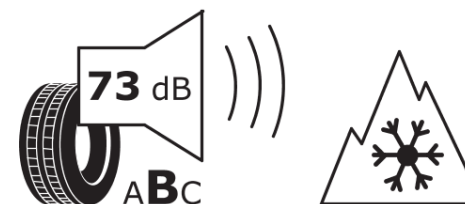

MICHELIN

472865

215/75R16C 113/111 R

C2