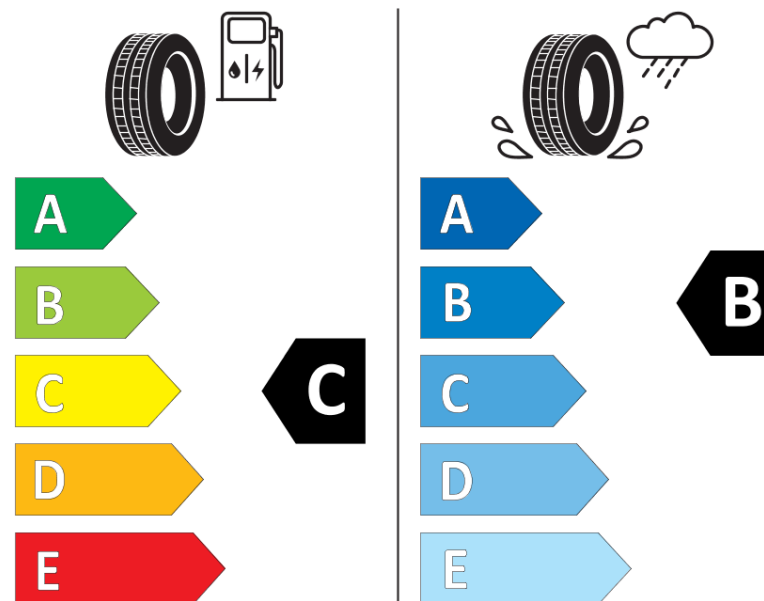

## Informačný list výrobku

Nariadenie (EÚ) 2020/740

Dodávateľ alebo obchodná značka	<b>MICHELIN</b>
Obchodný názov alebo obchodné označenie	<b>CROSSCLIMATE+</b>
Katalógové číslo	<b>474748</b>
Označenie rozmeru pneumatiky	<b>245/35R19</b>
Index nosnosti	<b>93</b>
Index rýchlosti	<b>Y</b>
Trieda palivovej účinnosti	<b>C</b>
Trieda príľnavosti za mokra	<b>B</b>
Trieda vonkajšej hlučnosti	<b>B</b>
Hodnota vonkajšej hlučnosti	<b>71 dB</b>
Príľnavosť na snehu	<b>Áno</b>
Príľnavosť na ľade	<b>Nie</b>
Dátum začatia výroby	<b>03/19</b>
Dátum ukončenia výroby	
Zosilnené pneu s vyššou nosnosťou	<b>XL</b>
Doplňujúce informácie	<b>245/35 R19 93Y XL TL CROSSCLIMATE+ MI</b>

**MICHELIN**

474748

245/35R19 93 Y

C1

2020/740