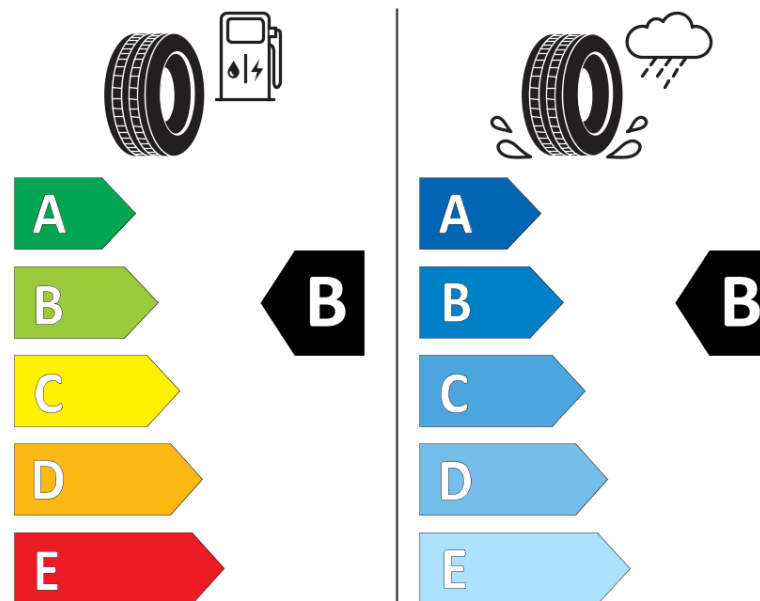

Informačný list výrobku

Nariadenie (EÚ) 2020/740

Dodávateľ alebo obchodná značka	MICHELIN
Obchodný názov alebo obchodné označenie	CROSSCLIMATE 2
Identifikátor modelu	479250
Označenie rozmeru pneumatiky	215/60R16
Index nosnosti	99
Index rýchlosti	H
Trieda palivovej účinnosti	B
Trieda priľnavosti za mokra	B
Trieda vonkajšej hlučnosti	B
Hodnota vonkajšej hlučnosti	71 dB
Pneumatika na sneh	Áno
Pneumatika na ľad	Nie
Dátum začatia výroby	42/19
Dátum ukončenia výroby	
Zosilnené pneu s vyššou nosnosťou	XL
Doplňujúce informácie	215/60 R16 99H XL TL CROSSCLIMATE 2 MI

ENERG

MICHELIN

479250

215/60R16 99 H XL

C1