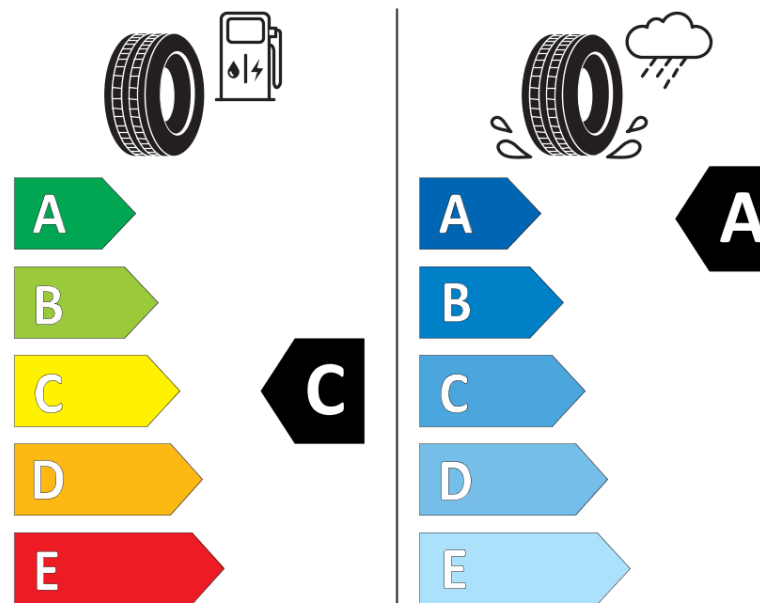

## Informačný list výrobku

Nariadenie (EÚ) 2020/740

Dodávateľ alebo obchodná značka	<b>MICHELIN</b>
Obchodný názov alebo obchodné označenie	<b>PILOT SPORT 4</b>
Identifikátor modelu	<b>484530</b>
Označenie rozmeru pneumatiky	<b>255/40ZR19</b>
Index nosnosti	<b>100</b>
Index rýchlosti	<b>(Y)</b>
Trieda palivovej účinnosti	<b>C</b>
Trieda priľnavosti za mokra	<b>A</b>
Trieda vonkajšej hlučnosti	<b>B</b>
Hodnota vonkajšej hlučnosti	<b>71 dB</b>
Pneumatika na sneh	<b>Nie</b>
Pneumatika na ľad	<b>Nie</b>
Dátum začatia výroby	<b>31/15</b>
Dátum ukončenia výroby	
Zosilnené pneu s vyššou nosnosťou	<b>XL</b>
Doplňujúce informácie	<b>255/40 ZR19 (100Y) EXTRA LOAD TL PILOT SPORT 4 MI</b>

# ENERG

**MICHELIN**

484530

255/40ZR19 (100Y) XL

C1

2020/740