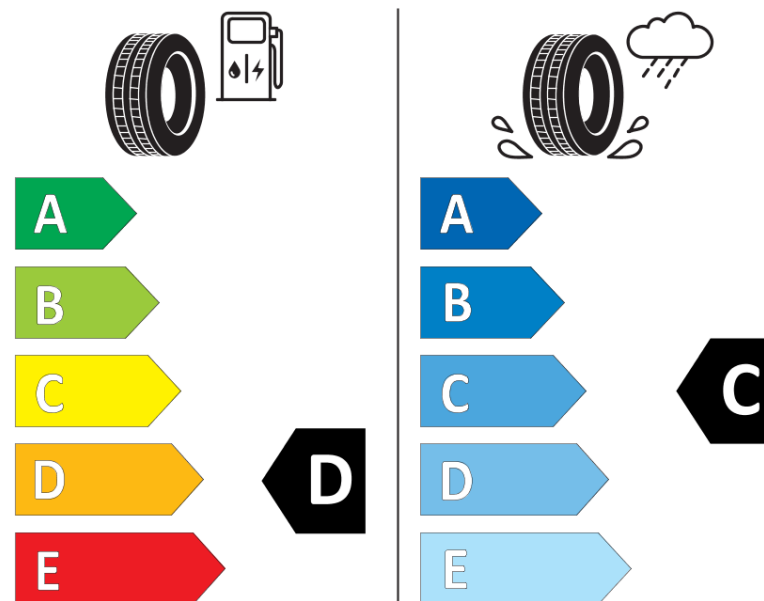

Informačný list výrobku

Nariadenie (EÚ) 2020/740

Dodávateľ alebo obchodná značka	MICHELIN
Obchodný názov alebo obchodné označenie	LATITUDE ALPIN LA2
Katalógové číslo	485370
Označenie rozmeru pneumatiky	275/40R20
Index nosnosti	106
Index rýchlosti	V
Trieda palivovej účinnosti	D
Trieda príľnavosti za mokra	C
Trieda vonkajšej hlučnosti	B
Hodnota vonkajšej hlučnosti	72 dB
Príľnavosť na snehu	Áno
Príľnavosť na ľade	Nie
Dátum začatia výroby	38/11
Dátum ukončenia výroby	
Zosilnené pneu s vyššou nosnosťou	XL
Doplňujúce informácie	275/40 R20 106V XL TL LATITUDE ALPIN LA2 GRNX MI

MICHELIN

485370

275/40R20 106 V

C1

2020/740