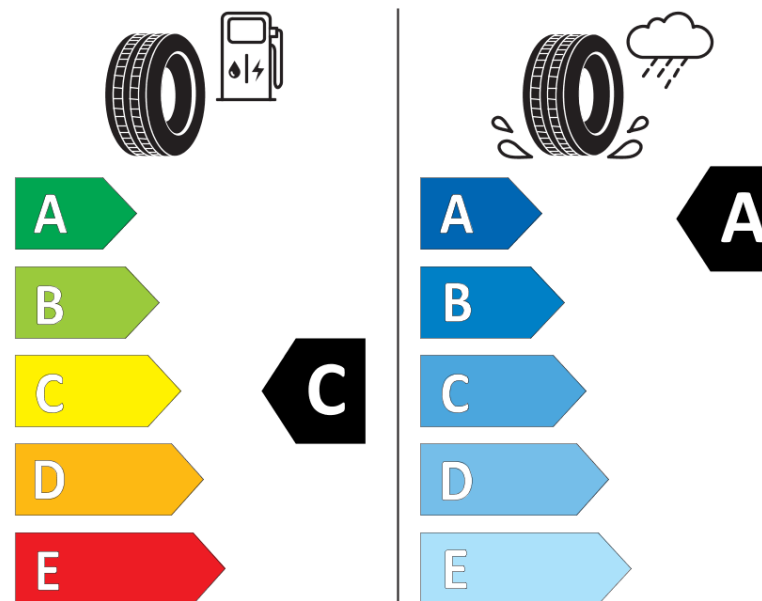

## Informačný list výrobku

Nariadenie (EÚ) 2020/740

Dodávateľ alebo obchodná značka	<b>MICHELIN</b>
Obchodný názov alebo obchodné označenie	<b>CROSSCLIMATE CAMPING</b>
Katalógové číslo	<b>499581</b>
Označenie rozmeru pneumatiky	<b>235/65R16C</b>
Index nosnosti	<b>115</b>
Index nosnosti pri dvojmontáži	<b>113</b>
Index rýchlosti	<b>R</b>
Trieda palivovej účinnosti	<b>C</b>
Trieda príľnavosti za mokra	<b>A</b>
Trieda vonkajšej hlučnosti	<b>A</b>
Hodnota vonkajšej hlučnosti	<b>72 dB</b>
Príľnavosť na snehu	<b>Áno</b>
Dátum začatia výroby	<b>49/21</b>
Dátum ukončenia výroby	
Doplňujúce informácie	<b>235/65 R16CP 115/113R TL CROSSCLIMATE CAMPING MI</b>
Dodatočný index nosnosti (pri jednoduchej montáži)	
Dodatočný index nosnosti (pri dvojmontáži)	

Dodatočný index rýchlosti

**MICHELIN**

499581

235/65R16C 115/113 R

C2

2020/740