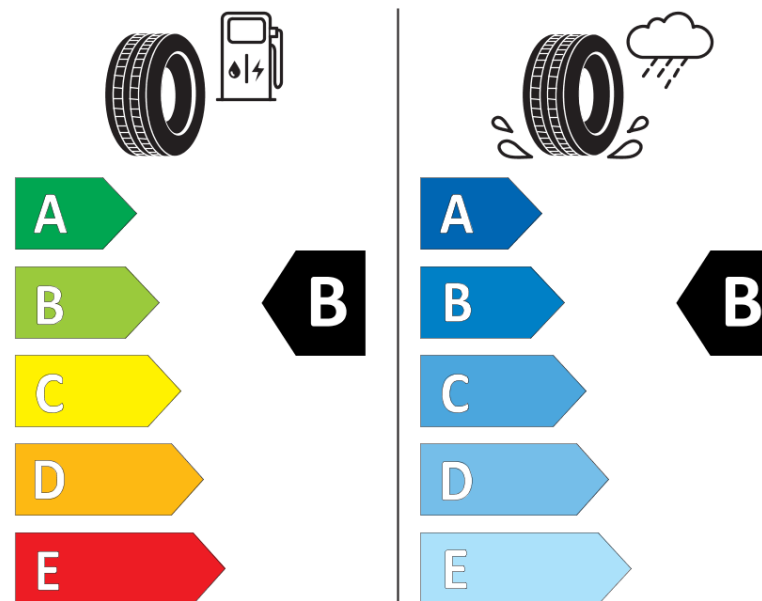

Informačný list výrobku

Nariadenie (EÚ) 2020/740

Dodávateľ alebo obchodná značka	MICHELIN
Obchodný názov alebo obchodné označenie	CROSSCLIMATE 2 SUV
Katalógové číslo	501558
Označenie rozmeru pneumatiky	275/45R20
Index nosnosti	110
Index rýchlosti	Y
Trieda palivovej účinnosti	B
Trieda príľnavosti za mokra	B
Trieda vonkajšej hlučnosti	B
Hodnota vonkajšej hlučnosti	71 dB
Príľnavosť na snehu	Áno
Príľnavosť na ľade	Nie
Dátum začatia výroby	48/20
Dátum ukončenia výroby	
Zosilnené pneu s vyššou nosnosťou	XL
Doplňujúce informácie	275/45 R20 110Y XL TL CROSSCLIMATE 2 SUV MI

MICHELIN

501558

275/45R20 110 Y XL

C1

2020/740