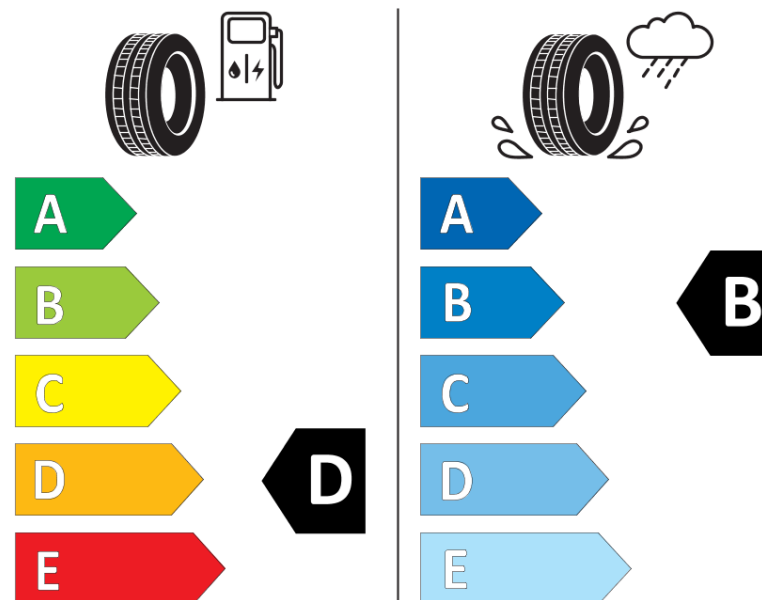

Informačný list výrobku

Nariadenie (EÚ) 2020/740

Dodávateľ alebo obchodná značka	MICHELIN
Obchodný názov alebo obchodné označenie	PILOT ALPIN 5
Katalógové číslo	505879
Označenie rozmeru pneumatiky	255/35R20
Index nosnosti	97
Index rýchlosti	W
Trieda palivovej účinnosti	D
Trieda príľnavosti za mokra	B
Trieda vonkajšej hlučnosti	A
Hodnota vonkajšej hlučnosti	69 dB
Príľnavosť na snehu	Áno
Príľnavosť na ľade	Nie
Dátum začatia výroby	38/16
Dátum ukončenia výroby	
Zosilnené pneu s vyššou nosnosťou	XL
Doplňujúce informácie	255/35 R20 97W XL TL PILOT ALPIN 5 MI

ENERG

MICHELIN

505879

255/35R20 97 W

C1