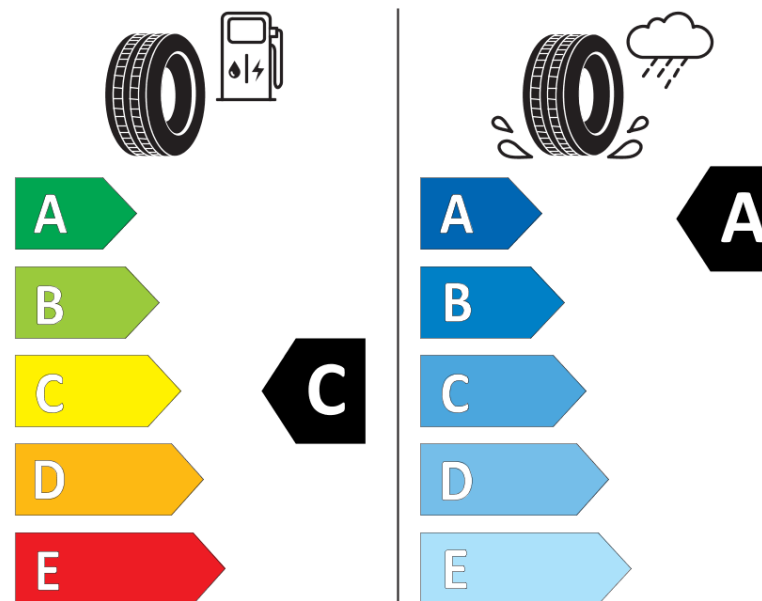

## Informačný list výrobku

Nariadenie (EÚ) 2020/740

Dodávateľ alebo obchodná značka	<b>MICHELIN</b>
Obchodný názov alebo obchodné označenie	<b>CROSSCLIMATE 3 SPORT</b>
Katalógové číslo	<b>517419</b>
Označenie rozmeru pneumatiky	<b>245/35R19</b>
Index nosnosti	<b>93</b>
Index rýchlosti	<b>Y</b>
Trieda palivovej účinnosti	<b>C</b>
Trieda príľnavosti za mokra	<b>A</b>
Trieda vonkajšej hlučnosti	<b>B</b>
Hodnota vonkajšej hlučnosti	<b>72 dB</b>
Príľnavosť na snehu	<b>Áno</b>
Príľnavosť na ľade	<b>Nie</b>
Dátum začatia výroby	<b>47/23</b>
Dátum ukončenia výroby	
Zosilnené pneu s vyššou nosnosťou	<b>XL</b>
Doplňujúce informácie	<b>245/35 R19 93Y XL TL CROSSCLIMATE 3 SPORT MI</b>

# ENERG

**MICELIN**

517419

245/35R19 93 XL

C1

2020/740