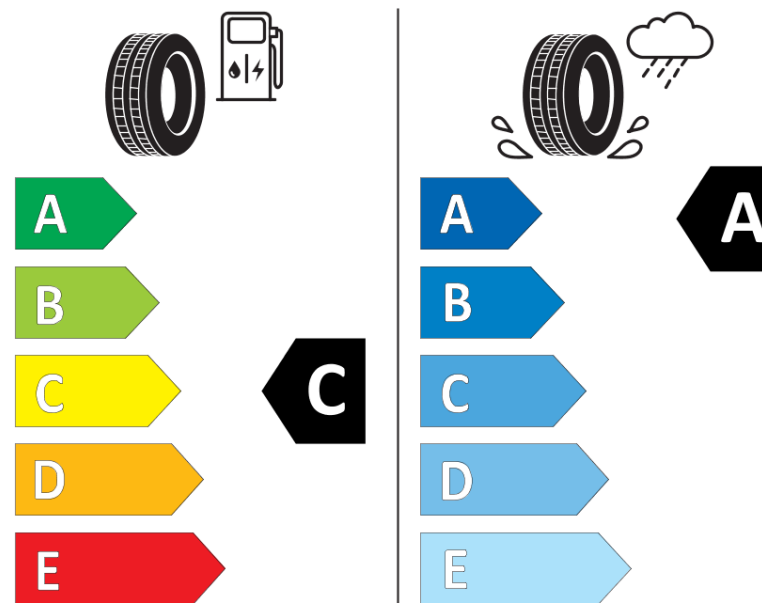

Informačný list výrobku

Nariadenie (EÚ) 2020/740

Dodávateľ alebo obchodná značka	MICHELIN
Obchodný názov alebo obchodné označenie	AGILIS CROSSCLIMATE
Katalógové číslo	518348
Označenie rozmeru pneumatiky	205/65R15C
Index nosnosti	102
Index nosnosti pri dvojmontáži	100
Index rýchlosti	T
Trieda palivovej účinnosti	C
Trieda príľnavosti za mokra	A
Trieda vonkajšej hlučnosti	B
Hodnota vonkajšej hlučnosti	73 dB
Príľnavosť na snehu	Áno
Dátum začatia výroby	44/16
Dátum ukončenia výroby	
Doplňujúce informácie	205/65 R15C 102/100T AGILIS CROSSCLIMATE MI
Dodatočný index nosnosti (pri jednoduchej montáži)	
Dodatočný index nosnosti (pri dvojmontáži)	
Dodatočný index rýchlosti	

MICHELIN

518348

205/65R15C 102/100 T

C2

2020/740