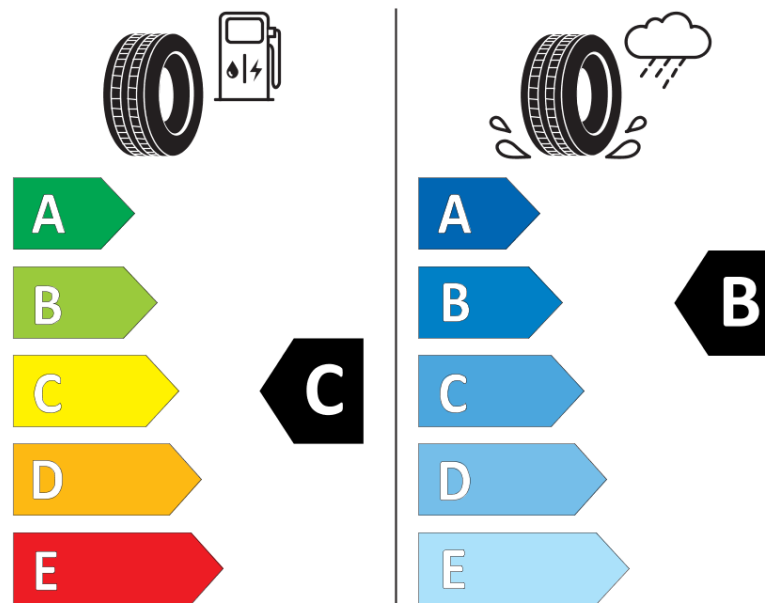

## Informačný list výrobku

Nariadenie (EÚ) 2020/740

Dodávateľ alebo obchodná značka	<b>MICHELIN</b>
Obchodný názov alebo obchodné označenie	<b>PILOT ALPIN 5 SUV</b>
Katalógové číslo	<b>524245</b>
Označenie rozmeru pneumatiky	<b>235/65R17</b>
Index nosnosti	<b>104</b>
Index rýchlosti	<b>H</b>
Trieda palivovej účinnosti	<b>C</b>
Trieda príľnavosti za mokra	<b>B</b>
Trieda vonkajšej hlučnosti	<b>A</b>
Hodnota vonkajšej hlučnosti	<b>68 dB</b>
Príľnavosť na snehu	<b>Áno</b>
Príľnavosť na ľade	<b>Nie</b>
Dátum začatia výroby	<b>22/16</b>
Dátum ukončenia výroby	
Zosilnené pneu s vyššou nosnosťou	<b>SL</b>
Doplňujúce informácie	<b>235/65 R17 104H TL PILOT ALPIN 5 SUV MI</b>

# ENERG

**MICHELIN**

524245

235/65R17 104 H

C1

2020/740