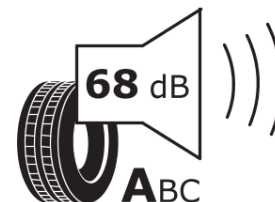

## Informačný list výrobku

Nariadenie (EÚ) 2020/740

Dodávateľ alebo obchodná značka	<b>MICHELIN</b>
Obchodný názov alebo obchodné označenie	<b>PILOT ALPIN 5 SUV</b>
Katalógové číslo	<b>524245</b>
Označenie rozmeru pneumatiky	<b>235/65R17</b>
Index nosnosti	<b>104</b>
Index rýchlosti	<b>H</b>
Trieda palivovej účinnosti	<b>C</b>
Trieda príľnavosti za mokra	<b>B</b>
Trieda vonkajšej hlučnosti	<b>A</b>
Hodnota vonkajšej hlučnosti	<b>68 dB</b>
Príľnavosť na snehu	<b>Áno</b>
Príľnavosť na ľade	<b>Nie</b>
Dátum začatia výroby	<b>22/16</b>
Dátum ukončenia výroby	
Zosilnené pneu s vyššou nosnosťou	<b>SL</b>
Doplňujúce informácie	<b>235/65 R17 104H TL PILOT ALPIN 5 SUV MI</b>

# ENERG

**MICHELIN**

524245

235/65R17 104 H

C1

2020/740