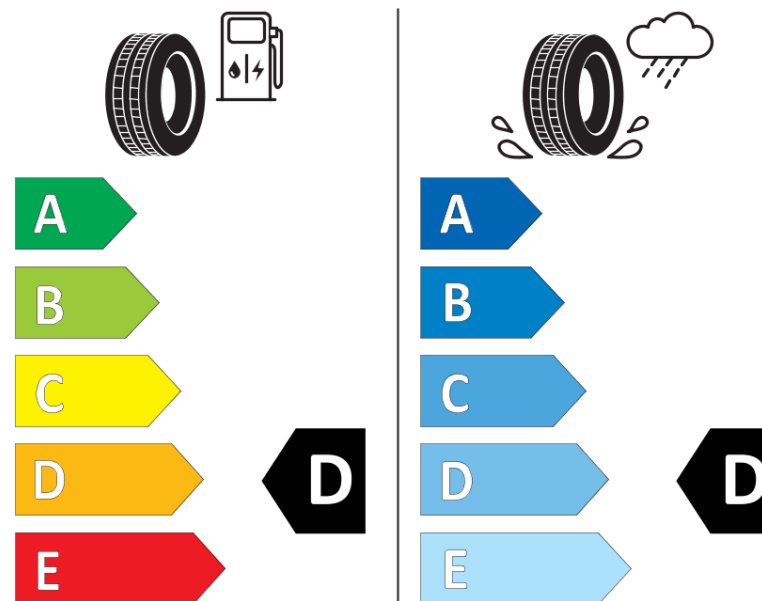

Informačný list výrobku

Nariadenie (EÚ) 2020/740

Dodávateľ alebo obchodná značka	MICHELIN
Obchodný názov alebo obchodné označenie	PILOT SPORT CUP 2 MO1
Katalógové číslo	525492
Označenie rozmeru pneumatiky	315/30ZR21
Index nosnosti	105
Index rýchlosti	(Y)
Trieda palivovej účinnosti	D
Trieda príľnavosti za mokra	D
Trieda vonkajšej hlučnosti	B
Hodnota vonkajšej hlučnosti	73 dB
Príľnavosť na snehu	Nie
Príľnavosť na ľade	Nie
Dátum začatia výroby	26/16
Dátum ukončenia výroby	
Zosilnené pneu s vyššou nosnosťou	XL
Doplňujúce informácie	315/30 ZR21 (105Y) XL TL PILOT SPORT CUP 2 MO1 MI

ENERG

MICHELIN

525492

315/30ZR21 (105Y) XL

C1