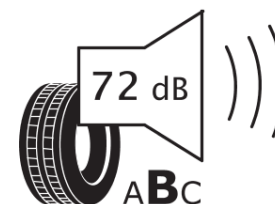

MICHELIN

528395

245/50R18 100 W

C1