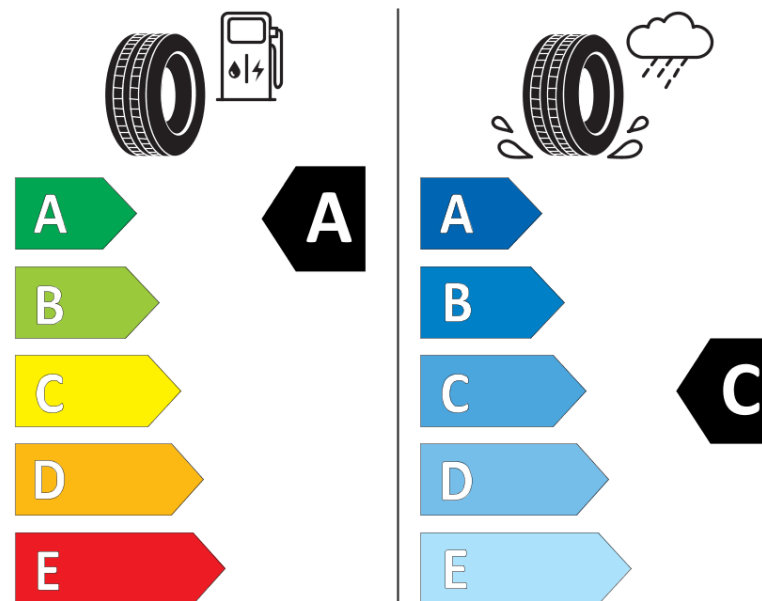

Informačný list výrobku

Nariadenie (EÚ) 2020/740

Dodávateľ alebo obchodná značka	MICHELIN
Obchodný názov alebo obchodné označenie	LATITUDE TOUR HP LR
Katalógové číslo	534266
Označenie rozmeru pneumatiky	255/70R18
Index nosnosti	116
Index rýchlosti	V
Trieda palivovej účinnosti	A
Trieda príľnavosti za mokra	C
Trieda vonkajšej hlučnosti	A
Hodnota vonkajšej hlučnosti	70 dB
Príľnavosť na snehu	Nie
Príľnavosť na ľade	Nie
Dátum začatia výroby	19/17
Dátum ukončenia výroby	
Zosilnené pneu s vyššou nosnosťou	XL
Doplňujúce informácie	255/70 R18 116V XL TL LATITUDE TOUR HP LR MI

ENERG

MICHELIN

534266

255/70R18 116 V

C1