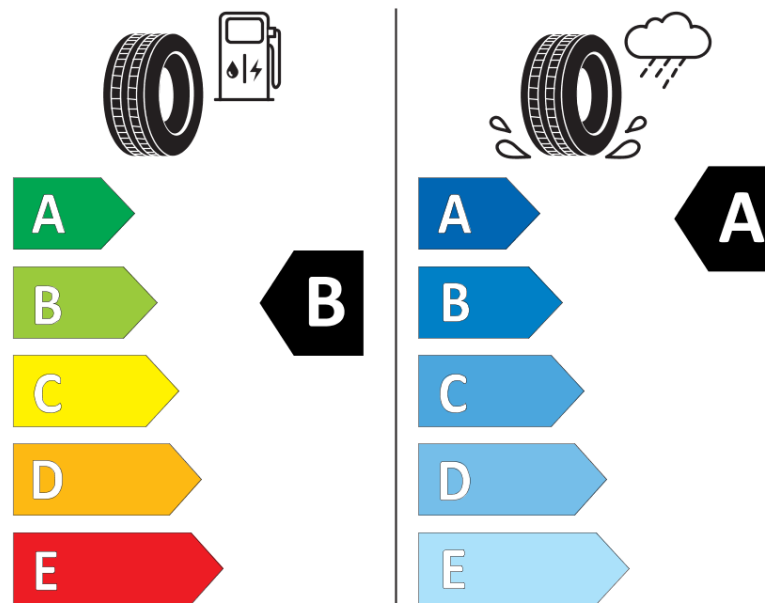

## Informačný list výrobku

Nariadenie (EÚ) 2020/740

Dodávateľ alebo obchodná značka	<b>MICHELIN</b>
Obchodný názov alebo obchodné označenie	<b>PILOT SPORT 5 MO</b>
Katalógové číslo	<b>539225</b>
Označenie rozmeru pneumatiky	<b>HL255/40R20</b>
Index nosnosti	<b>104</b>
Index rýchlosti	<b>W</b>
Trieda palivovej účinnosti	<b>B</b>
Trieda príľnavosti za mokra	<b>A</b>
Trieda vonkajšej hlučnosti	<b>B</b>
Hodnota vonkajšej hlučnosti	<b>72 dB</b>
Príľnavosť na snehu	<b>Nie</b>
Príľnavosť na ľade	<b>Nie</b>
Dátum začatia výroby	<b>35/23</b>
Dátum ukončenia výroby	
Zosilnené pneu s vyššou nosnosťou	<b>XL</b>
Doplňujúce informácie	<b>HL255/40 R20 104W XL TL PILOT SPORT 5 MO MI</b>

# ENERG

**MICHELIN**

539225

HL255/40R20 104 W XL

C1

2020/740