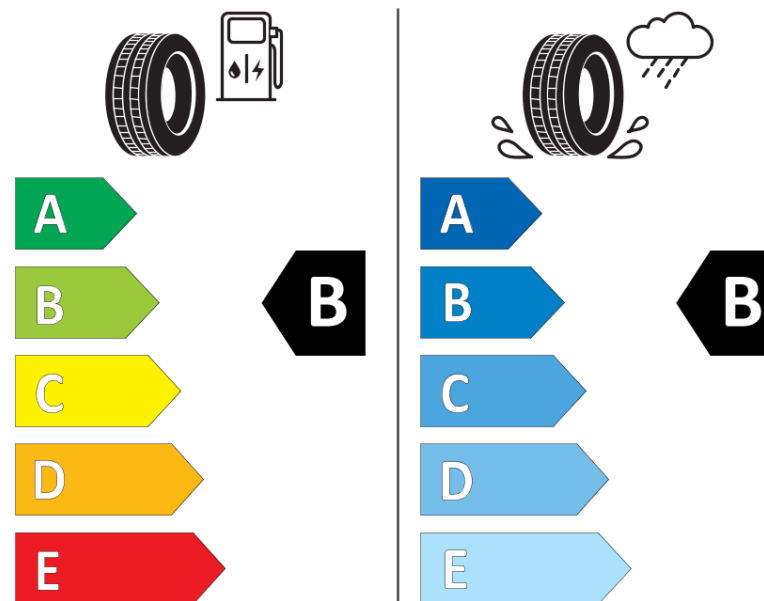

Informačný list výrobku

Nariadenie (EÚ) 2020/740

| | |
|---|---|
| Dodávateľ alebo obchodná značka | MICHELIN |
| Obchodný názov alebo obchodné označenie | CROSSCLIMATE 3 |
| Katalógové číslo | 541140 |
| Označenie rozmeru pneumatiky | 195/55R16 |
| Index nosnosti | 91 |
| Index rýchlosti | V |
| Trieda palivovej účinnosti | B |
| Trieda príľnavosti za mokra | B |
| Trieda vonkajšej hlučnosti | B |
| Hodnota vonkajšej hlučnosti | 72 dB |
| Príľnavosť na snehu | Áno |
| Príľnavosť na ľade | Nie |
| Dátum začatia výroby | 47/23 |
| Dátum ukončenia výroby | |
| Zosilnené pneu s vyššou nosnosťou | XL |
| Doplňujúce informácie | 195/55 R16 91V XL TL CROSSCLIMATE 3 MI |

MICHELIN

541140

195/55R16 91 V XL

C1

2020/740