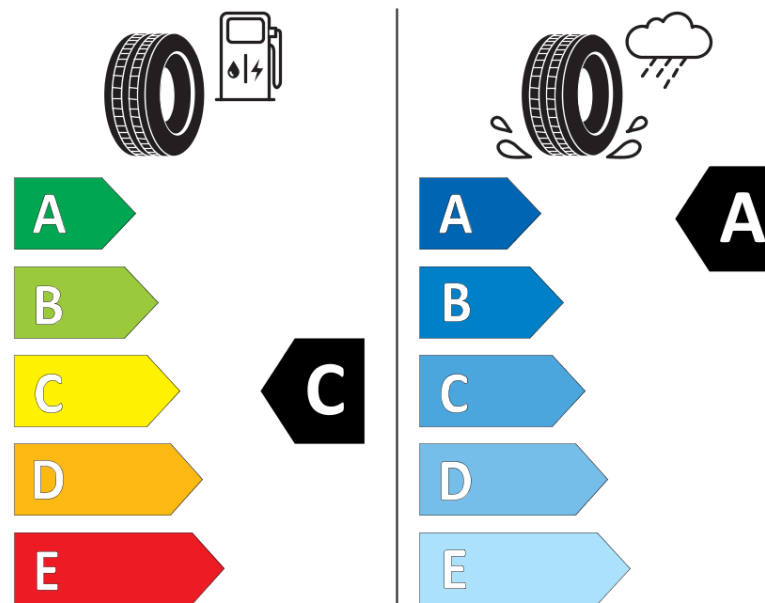

## Informačný list výrobku

Nariadenie (EÚ) 2020/740

Dodávateľ alebo obchodná značka	<b>MICHELIN</b>
Obchodný názov alebo obchodné označenie	<b>PILOT SPORT 4</b>
Identifikátor modelu	<b>542695</b>
Označenie rozmeru pneumatiky	<b>235/40ZR18</b>
Index nosnosti	<b>95</b>
Index rýchlosti	<b>(Y)</b>
Trieda palivovej účinnosti	<b>C</b>
Trieda priľnavosti za mokra	<b>A</b>
Trieda vonkajšej hlučnosti	<b>B</b>
Hodnota vonkajšej hlučnosti	<b>71 dB</b>
Pneumatika na sneh	<b>Nie</b>
Pneumatika na ľad	<b>Nie</b>
Dátum začatia výroby	<b>05/15</b>
Dátum ukončenia výroby	
Zosilnené pneu s vyššou nosnosťou	<b>XL</b>
Doplňujúce informácie	<b>235/40 ZR18 (95Y) EXTRA LOAD TL PILOT SPORT 4 MI</b>

# ENERG

**MICHELIN**

542695

235/40ZR18 (95Y) XL

C1

2020/740