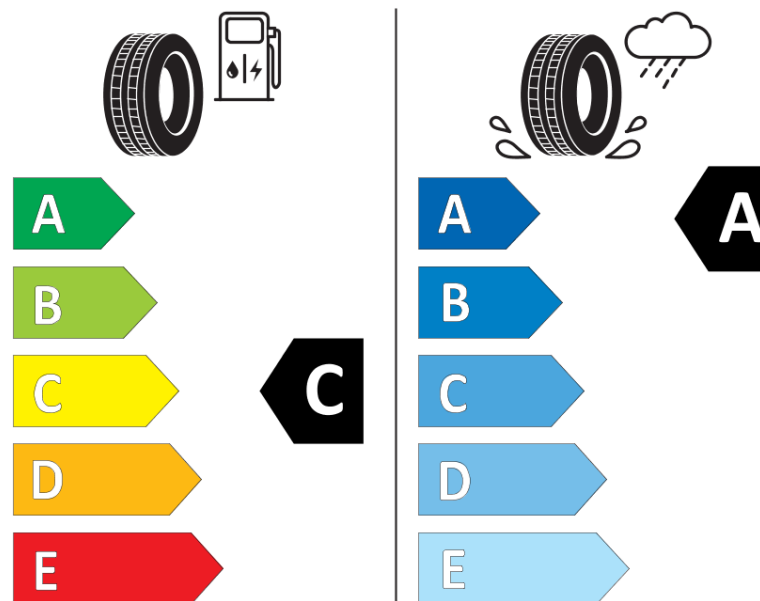

## Informačný list výrobku

Nariadenie (EÚ) 2020/740

|   |  |
|---|--|
| Dodávateľ alebo obchodná značka         | <b>MICHELIN</b>  |
| Obchodný názov alebo obchodné označenie | <b>PILOT SUPER SPORT</b>                                     |
| Katalógové číslo                        | <b>545564</b>  |
| Označenie rozmeru pneumatiky            | <b>295/30ZR22</b>  |
| Index nosnosti                          | <b>103</b>   |
| Index rýchlosti                         | <b>(Y)</b>   |
| Trieda palivovej účinnosti              | <b>C</b>   |
| Trieda príľnavosti za mokra             | <b>A</b>   |
| Trieda vonkajšej hlučnosti              | <b>B</b>   |
| Hodnota vonkajšej hlučnosti             | <b>75 dB</b>   |
| Príľnavosť na snehu                     | <b>Nie</b>   |
| Príľnavosť na ľade                      | <b>Nie</b>   |
| Dátum začatia výroby                    | <b>49/12</b>   |
| Dátum ukončenia výroby                  |  |
| Zosilnené pneu s vyššou nosnosťou       | <b>XL</b>  |
| Doplňujúce informácie                   | <b>295/30 ZR22 (103Y) EXTRA LOAD TL PILOT SUPER SPORT MI</b> |

# ENERG

**MICHELIN**

545564

295/30ZR22 (103Y) XL

C1

2020/740