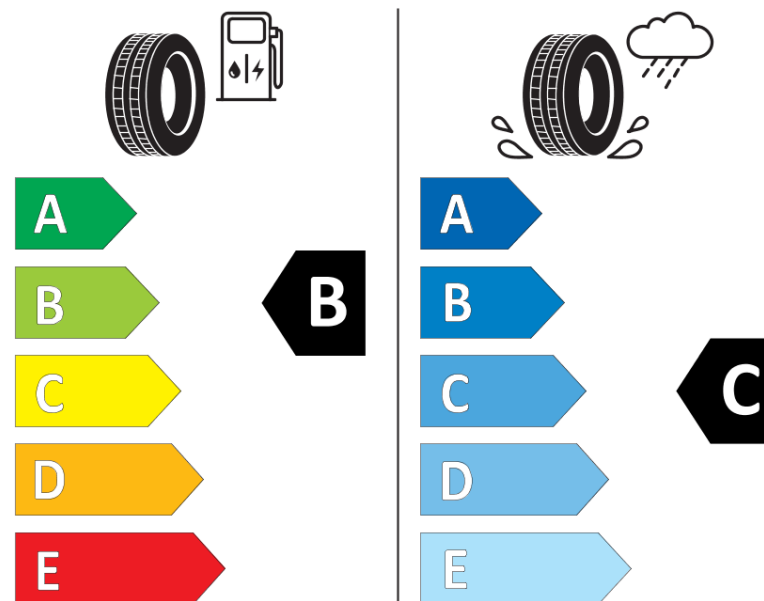

Informačný list výrobku

Nariadenie (EÚ) 2020/740

Dodávateľ alebo obchodná značka	MICHELIN
Obchodný názov alebo obchodné označenie	CROSSCLIMATE+ S2
Katalógové číslo	552358
Označenie rozmeru pneumatiky	205/55R16
Index nosnosti	94
Index rýchlosti	V
Trieda palivovej účinnosti	B
Trieda príľnavosti za mokra	C
Trieda vonkajšej hlučnosti	B
Hodnota vonkajšej hlučnosti	71 dB
Príľnavosť na snehu	Áno
Príľnavosť na ľade	Nie
Dátum začatia výroby	11/20
Dátum ukončenia výroby	
Zosilnené pneu s vyššou nosnosťou	XL
Doplňujúce informácie	205/55 R16 94V XL TL CROSSCLIMATE+ S2 MI

MICHELIN

552358

205/55R16 94 V

C1

2020/740