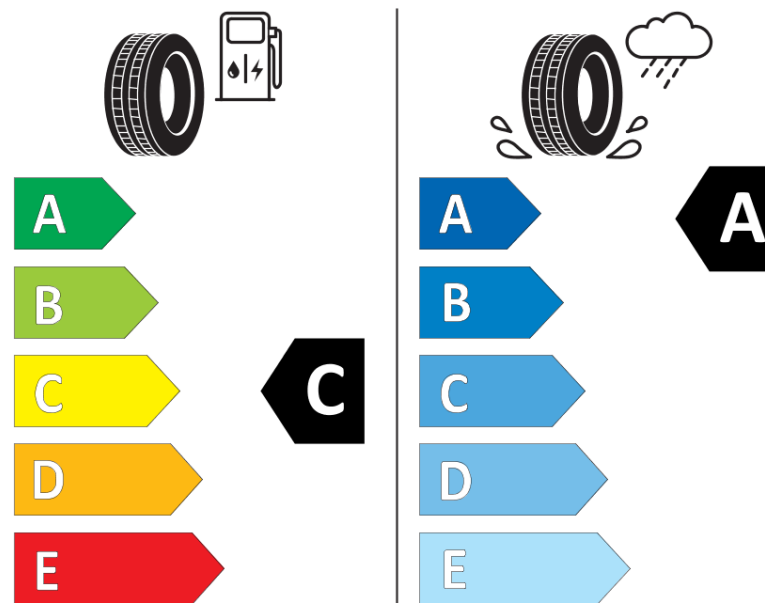

Informačný list výrobku

Nariadenie (EÚ) 2020/740

Dodávateľ alebo obchodná značka	MICHELIN
Obchodný názov alebo obchodné označenie	AGILIS CROSSCLIMATE
Identifikátor modelu	552667
Označenie rozmeru pneumatiky	215/70R15C
Index nosnosti	109
Index nosnosti pri dvojmontáži	107
Index rýchlosti	S
Trieda palivovej účinnosti	C
Trieda priľnavosti za mokra	A
Trieda vonkajšej hlučnosti	B
Hodnota vonkajšej hlučnosti	73 dB
Pneumatika na sneh	Áno
Dátum začatia výroby	27/16
Dátum ukončenia výroby	
Doplňujúce informácie	215/70 R15C 109/107S AGILIS CROSSCLIMATE MI
Index nosnosti (singulárny bod pri jednoduchej montáži)	
Index nosnosti (singulárny bod pri dvojmontáži)	
Index rýchlosti (singulárny bod)	

ENERG

MICHELIN

552667

215/70R15C 109/107 S

C2

2020/740