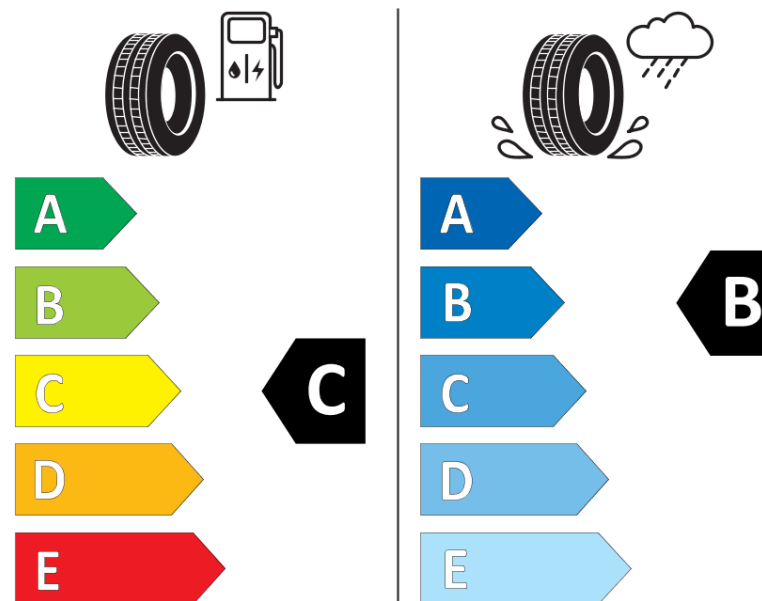

Informačný list výrobku

Nariadenie (EÚ) 2020/740

| | |
|---|--|
| Dodávateľ alebo obchodná značka | MICHELIN |
| Obchodný názov alebo obchodné označenie | ALPIN 6 |
| Katalógové číslo | 553792 |
| Označenie rozmeru pneumatiky | 215/50R17 |
| Index nosnosti | 95 |
| Index rýchlosti | V |
| Trieda palivovej účinnosti | C |
| Trieda príľnavosti za mokra | B |
| Trieda vonkajšej hlučnosti | A |
| Hodnota vonkajšej hlučnosti | 69 dB |
| Príľnavosť na snehu | Áno |
| Príľnavosť na ľade | Nie |
| Dátum začatia výroby | 11/17 |
| Dátum ukončenia výroby | |
| Zosilnené pneu s vyššou nosnosťou | XL |
| Doplňujúce informácie | 215/50 R17 95V XL TL ALPIN 6 MI |

MICHELIN

553792

215/50R17 95 V

C1

2020/740