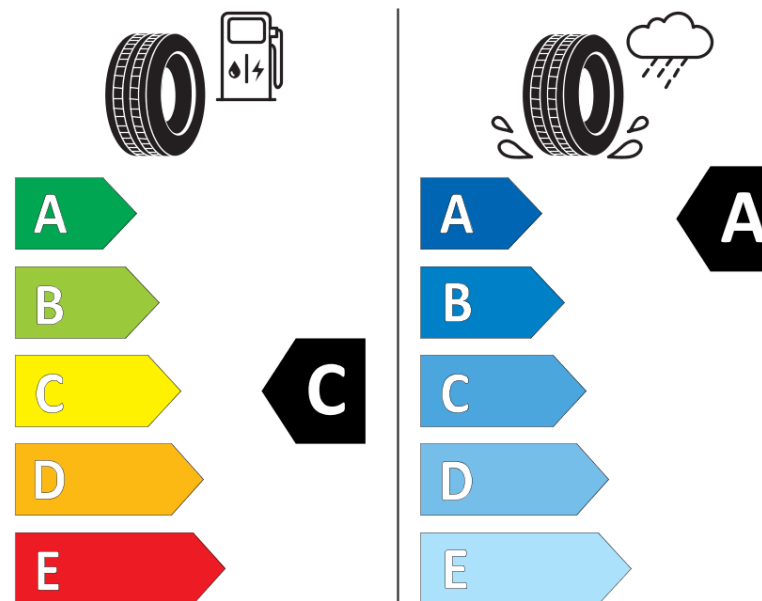

Informačný list výrobku

Nariadenie (EÚ) 2020/740

Dodávateľ alebo obchodná značka	MICHELIN
Obchodný názov alebo obchodné označenie	CROSSCLIMATE 3 SPORT
Katalógové číslo	555678
Označenie rozmeru pneumatiky	205/40R18
Index nosnosti	86
Index rýchlosti	Y
Trieda palivovej účinnosti	C
Trieda príľnavosti za mokra	A
Trieda vonkajšej hlučnosti	B
Hodnota vonkajšej hlučnosti	72 dB
Príľnavosť na snehu	Áno
Príľnavosť na ľade	Nie
Dátum začatia výroby	47/23
Dátum ukončenia výroby	
Zosilnené pneu s vyššou nosnosťou	XL
Doplňujúce informácie	205/40 R18 86Y XL TL CROSSCLIMATE 3 SPORT MI

ENERG

MICHELIN

555678

205/40R18 86 Y XL

C1

2020/740