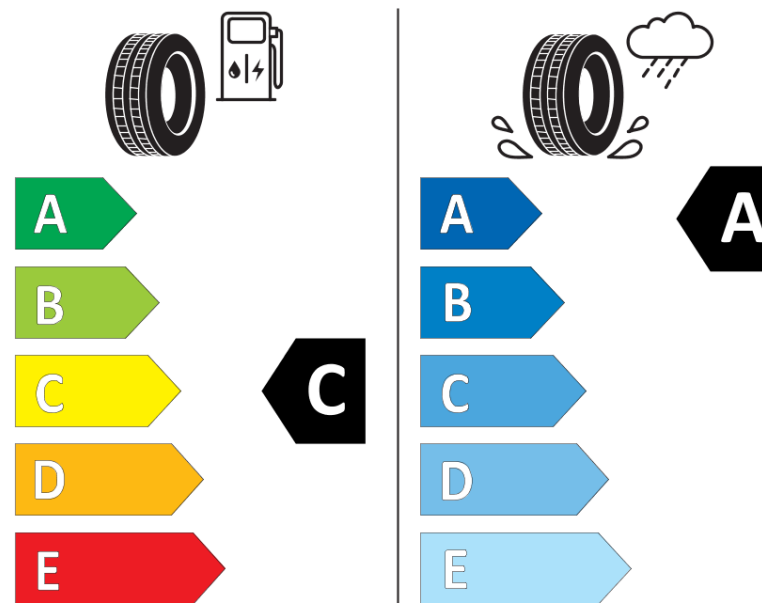

Informačný list výrobku

Nariadenie (EÚ) 2020/740

Dodávateľ alebo obchodná značka	MICHELIN
Obchodný názov alebo obchodné označenie	CROSSCLIMATE CAMPING
Katalógové číslo	559355
Označenie rozmeru pneumatiky	215/75R16CP
Index nosnosti	113
Index nosnosti pri dvojmontáži	111
Index rýchlosti	R
Trieda palivovej účinnosti	C
Trieda príľnavosti za mokra	A
Trieda vonkajšej hlučnosti	A
Hodnota vonkajšej hlučnosti	72 dB
Príľnavosť na snehu	Áno
Dátum začatia výroby	15/22
Dátum ukončenia výroby	
Doplňujúce informácie	215/75 R16CP 113/111R TL CROSSCLIMATE CAMPING MI
Dodatočný index nosnosti (pri jednoduchej montáži)	
Dodatočný index nosnosti (pri dvojmontáži)	

Dodatočný index rýchlosti

MICHELIN

559355

215/75R16CP 113/111 R

C2

2020/740