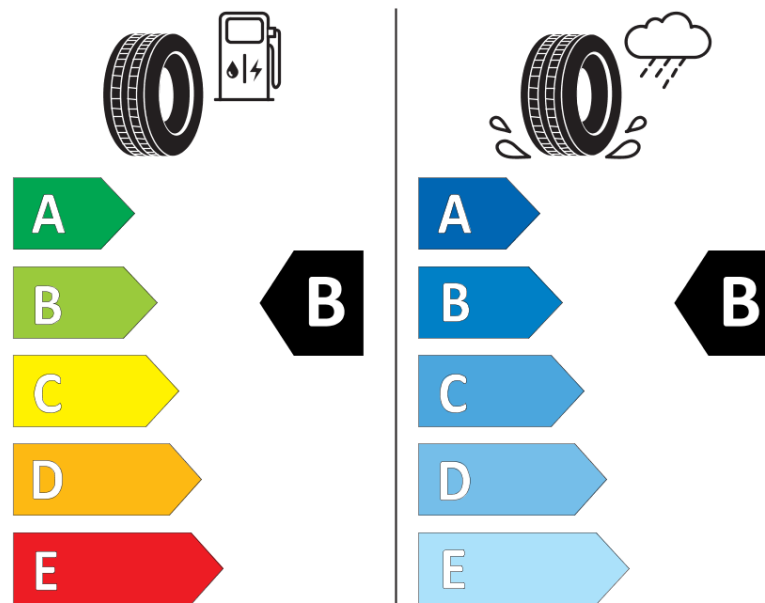

## Informačný list výrobku

Nariadenie (EÚ) 2020/740

Dodávateľ alebo obchodná značka	<b>MICHELIN</b>
Obchodný názov alebo obchodné označenie	<b>PILOT SPORT 4 SUV FRV</b>
Katalógové číslo	<b>571382</b>
Označenie rozmeru pneumatiky	<b>245/45R20</b>
Index nosnosti	<b>103</b>
Index rýchlosti	<b>V</b>
Trieda palivovej účinnosti	<b>B</b>
Trieda príľnavosti za mokra	<b>B</b>
Trieda vonkajšej hlučnosti	<b>B</b>
Hodnota vonkajšej hlučnosti	<b>72 dB</b>
Príľnavosť na snehu	<b>Nie</b>
Príľnavosť na ľade	<b>Nie</b>
Dátum začatia výroby	<b>03/20</b>
Dátum ukončenia výroby	
Zosilnené pneu s vyššou nosnosťou	<b>XL</b>
Doplňujúce informácie	<b>245/45R20 103V XLTL PILOT SPORT 4 SUV FRV MI</b>

# ENERG

**MICHELIN**

571382

245/45R20 103 V XL

C1

2020/740