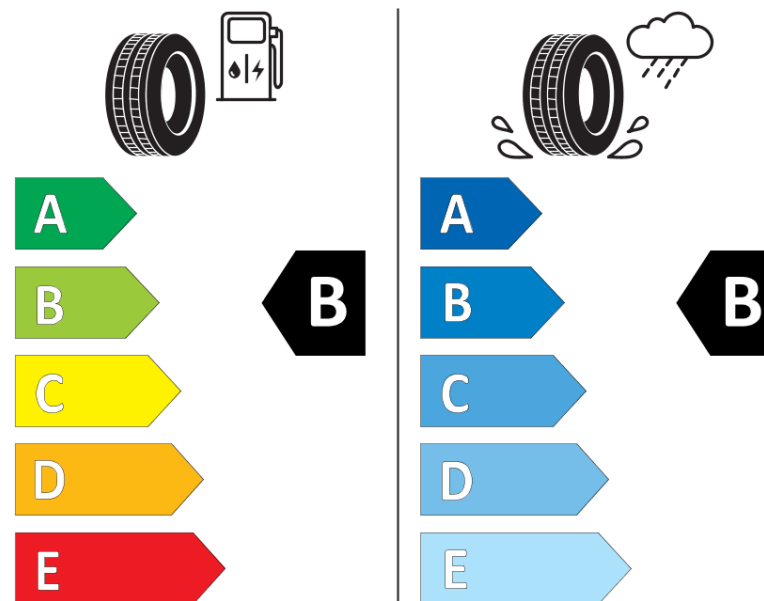

Informačný list výrobku

Nariadenie (EÚ) 2020/740

Dodávateľ alebo obchodná značka	MICHELIN
Obchodný názov alebo obchodné označenie	CROSSCLIMATE+
Katalógové číslo	572820
Označenie rozmeru pneumatiky	225/60R17
Index nosnosti	103
Index rýchlosti	V
Trieda palivovej účinnosti	B
Trieda príľnavosti za mokra	B
Trieda vonkajšej hlučnosti	A
Hodnota vonkajšej hlučnosti	69 dB
Príľnavosť na snehu	Áno
Príľnavosť na ľade	Nie
Dátum začatia výroby	26/16
Dátum ukončenia výroby	
Zosilnené pneu s vyššou nosnosťou	XL
Doplňujúce informácie	225/60 R17 103V XL TL CROSSCLIMATE+ MI

MICHELIN

572820

225/60R17 103 V

C1

2020/740