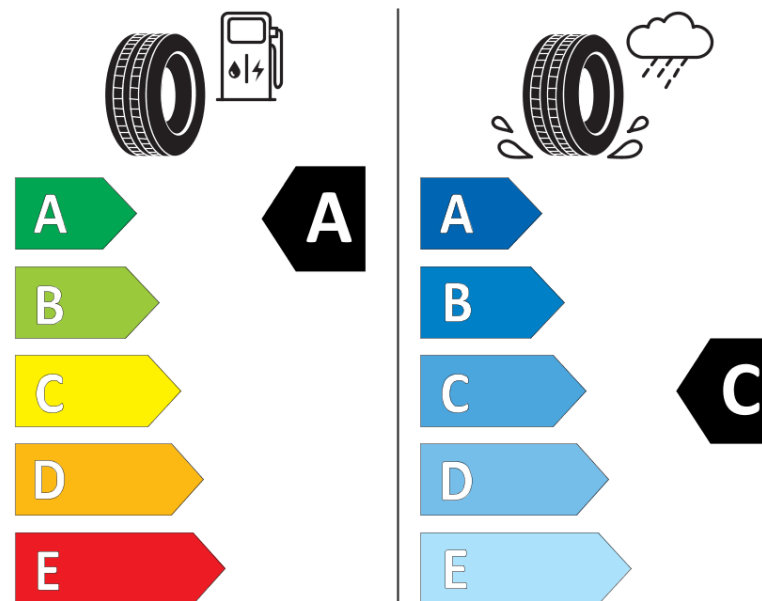

Informačný list výrobku

Nariadenie (EÚ) 2020/740

Dodávateľ alebo obchodná značka	MICHELIN
Obchodný názov alebo obchodné označenie	LATITUDE TOUR HP LR
Katalógové číslo	574313
Označenie rozmeru pneumatiky	255/60R20
Index nosnosti	113
Index rýchlosti	V
Trieda palivovej účinnosti	A
Trieda príľnavosti za mokra	C
Trieda vonkajšej hlučnosti	A
Hodnota vonkajšej hlučnosti	70 dB
Príľnavosť na snehu	Nie
Príľnavosť na ľade	Nie
Dátum začatia výroby	19/17
Dátum ukončenia výroby	
Zosilnené pneu s vyššou nosnosťou	XL
Doplňujúce informácie	255/60 R20 113V XL TL LATITUDE TOUR HP LR MI

ENERG

MICHELIN

574313

255/60R20 113 V

C1