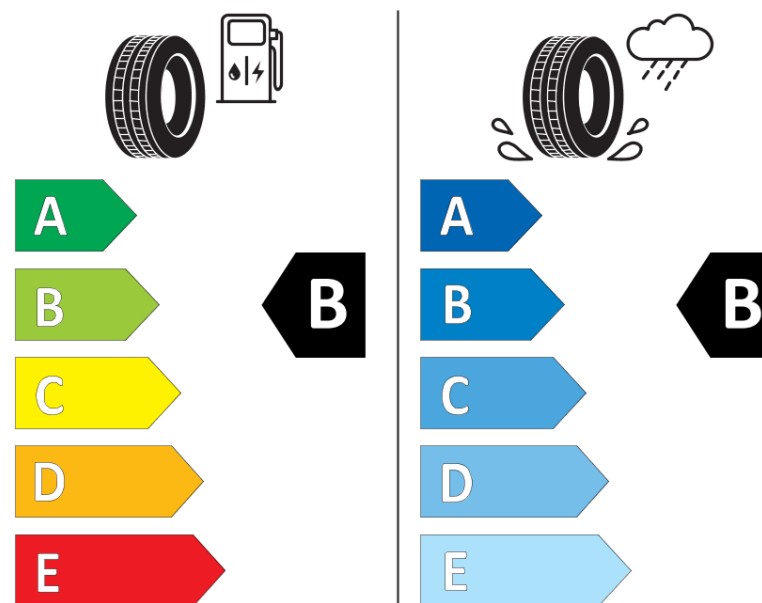

Informačný list výrobku

Nariadenie (EÚ) 2020/740

Dodávateľ alebo obchodná značka	MICHELIN
Obchodný názov alebo obchodné označenie	CROSSCLIMATE 2 SUV
Katalógové číslo	577087
Označenie rozmeru pneumatiky	235/65R18
Index nosnosti	110
Index rýchlosti	V
Trieda palivovej účinnosti	B
Trieda príľnavosti za mokra	B
Trieda vonkajšej hlučnosti	B
Hodnota vonkajšej hlučnosti	71 dB
Príľnavosť na snehu	Áno
Príľnavosť na ľade	Nie
Dátum začatia výroby	51/20
Dátum ukončenia výroby	
Zosilnené pneu s vyššou nosnosťou	XL
Doplňujúce informácie	235/65 R18 110V XL TL CROSSCLIMATE 2 SUV MI

ENERG

MICHELIN

577087

235/65R18 110 V XL

C1

2020/740