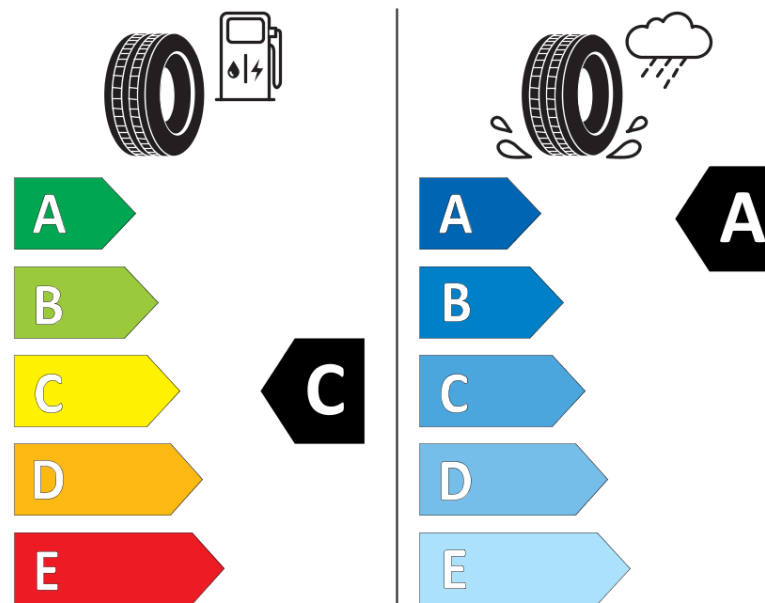

## Informačný list výrobku

Nariadenie (EÚ) 2020/740

Dodávateľ alebo obchodná značka	<b>MICHELIN</b>
Obchodný názov alebo obchodné označenie	<b>PILOT SPORT 4 SUV</b>
Identifikátor modelu	<b>579370</b>
Označenie rozmeru pneumatiky	<b>255/50R20</b>
Index nosnosti	<b>109</b>
Index rýchlosti	<b>Y</b>
Trieda palivovej účinnosti	<b>C</b>
Trieda priľnavosti za mokra	<b>A</b>
Trieda vonkajšej hlučnosti	<b>B</b>
Hodnota vonkajšej hlučnosti	<b>72 dB</b>
Pneumatika na sneh	<b>Nie</b>
Pneumatika na ľad	<b>Nie</b>
Dátum začatia výroby	<b>45/17</b>
Dátum ukončenia výroby	
Zosilnené pneu s vyššou nosnosťou	<b>XL</b>
Doplňujúce informácie	<b>255/50 R20 109Y XL TL PILOT SPORT 4 SUV MI</b>

# ENERGY

**MICHELIN**

579370

255/50R20 109 Y

C1

2020/740