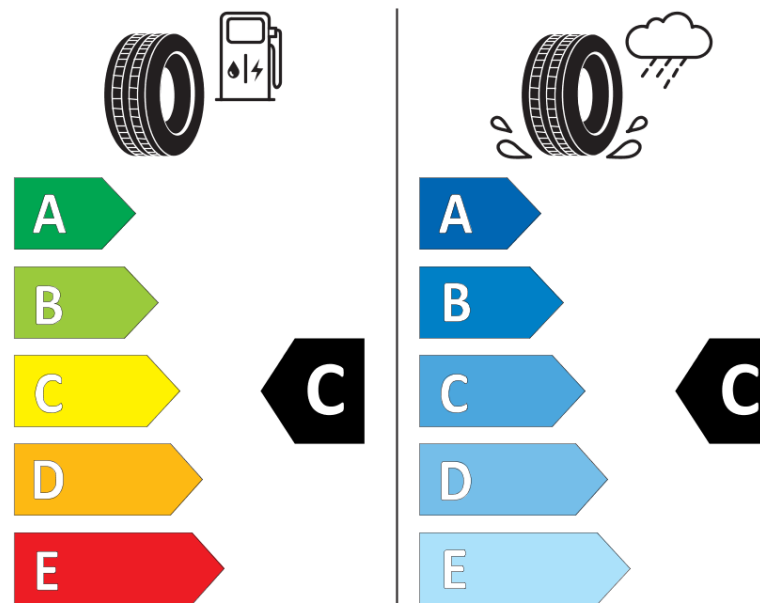

Informačný list výrobku

Nariadenie (EÚ) 2020/740

Dodávateľ alebo obchodná značka	MICHELIN
Obchodný názov alebo obchodné označenie	PILOT SPORT CUP 2 CNT
Identifikátor modelu	581789
Označenie rozmeru pneumatiky	285/35ZR20
Index nosnosti	104
Index rýchlosti	(Y)
Trieda palivovej účinnosti	C
Trieda priľnavosti za mokra	C
Trieda vonkajšej hlučnosti	B
Hodnota vonkajšej hlučnosti	74 dB
Pneumatika na sneh	Nie
Pneumatika na ľad	Nie
Dátum začatia výroby	04/19
Dátum ukončenia výroby	
Zosilnené pneu s vyššou nosnosťou	XL
Doplňujúce informácie	285/35 ZR20 (104Y) XL PILOT SPORT CUP 2 CONNECT MI

ENERG

MICHELIN

581789

285/35ZR20 (104Y) XL

C1

2020/740