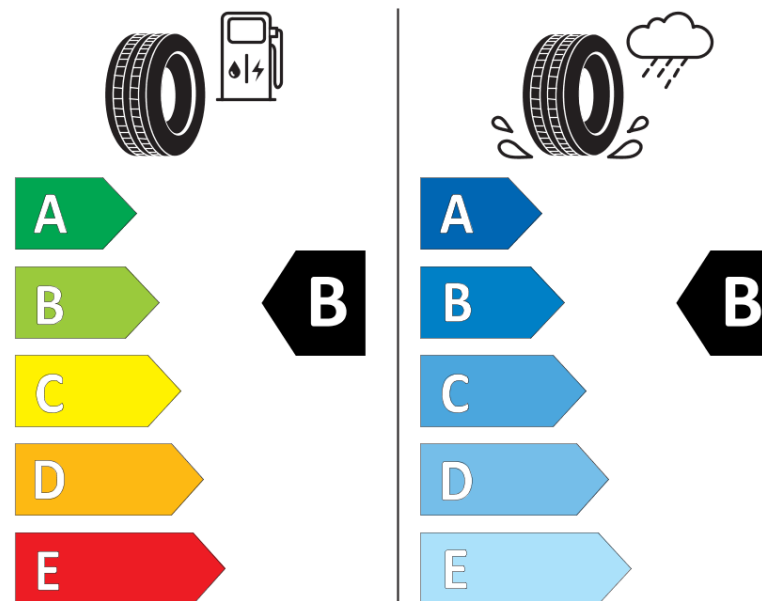

## Informačný list výrobku

Nariadenie (EÚ) 2020/740

Dodávateľ alebo obchodná značka	<b>MICHELIN</b>
Obchodný názov alebo obchodné označenie	<b>CROSSCLIMATE 3</b>
Katalógové číslo	<b>583559</b>
Označenie rozmeru pneumatiky	<b>195/55R16</b>
Index nosnosti	<b>91</b>
Index rýchlosti	<b>H</b>
Trieda palivovej účinnosti	<b>B</b>
Trieda príľnavosti za mokra	<b>B</b>
Trieda vonkajšej hlučnosti	<b>B</b>
Hodnota vonkajšej hlučnosti	<b>72 dB</b>
Príľnavosť na snehu	<b>Áno</b>
Príľnavosť na ľade	<b>Nie</b>
Dátum začatia výroby	<b>48/24</b>
Dátum ukončenia výroby	
Zosilnené pneu s vyššou nosnosťou	<b>XL</b>
Doplňujúce informácie	<b>195/55R16 91H XL TL CROSSCLIMATE 3 MI</b>

# ENERG

**MICHELIN**

583559

195/55R16 91 H XL

C1

2020/740