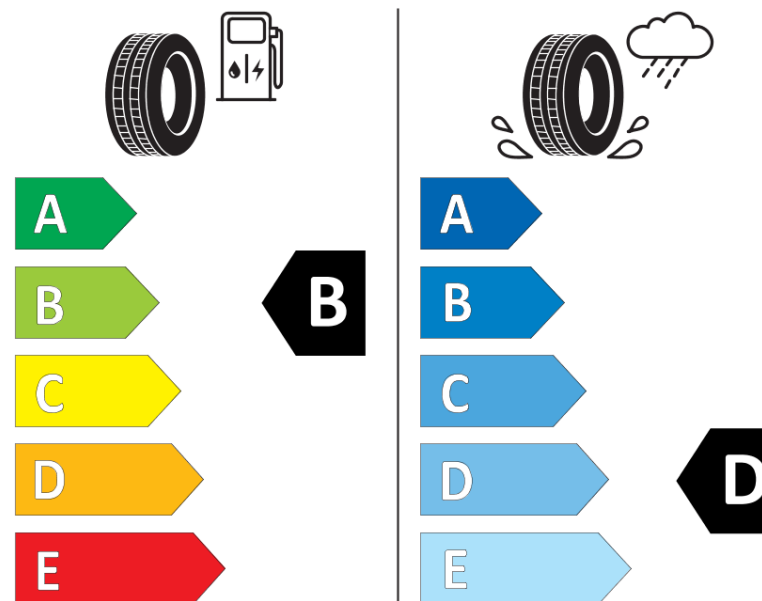

Informačný list výrobku

Nariadenie (EÚ) 2020/740

Dodávateľ alebo obchodná značka	MICHELIN
Obchodný názov alebo obchodné označenie	PILOT ALPIN 5
Katalógové číslo	585345
Označenie rozmeru pneumatiky	HL305/35R23
Index nosnosti	114
Index rýchlosti	V
Trieda palivovej účinnosti	B
Trieda príľnavosti za mokra	D
Trieda vonkajšej hlučnosti	B
Hodnota vonkajšej hlučnosti	73 dB
Príľnavosť na snehu	Áno
Príľnavosť na ľade	Nie
Dátum začatia výroby	48/25
Dátum ukončenia výroby	
Zosilnené pneu s vyššou nosnosťou	XL
Doplňujúce informácie	HL305/35R23 114V XL PILOT ALPIN 5 LR

ENERG

MICHELIN

585345

HL305/35R23 114 V XL

C1