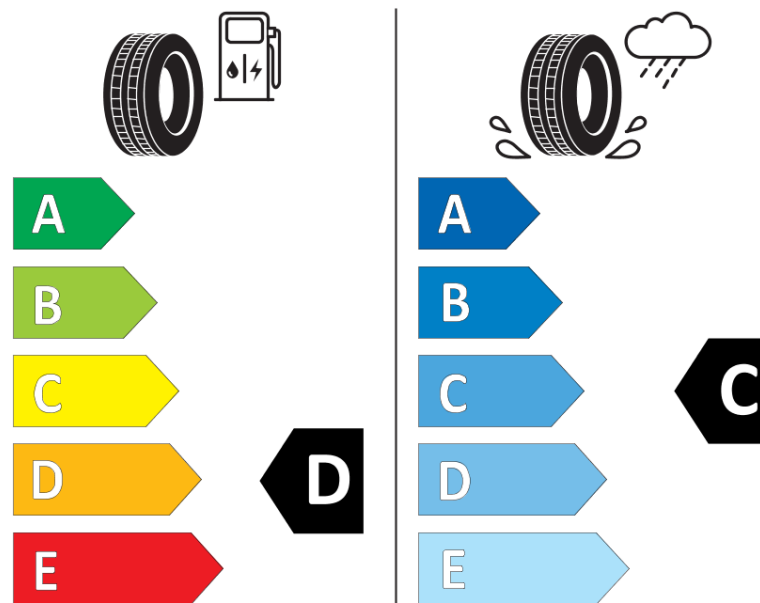

Informačný list výrobku

Nariadenie (EÚ) 2020/740

Dodávateľ alebo obchodná značka	MICHELIN
Obchodný názov alebo obchodné označenie	PILOT SPORT CUP 2 *
Katalógové číslo	598730
Označenie rozmeru pneumatiky	235/40ZR19
Index nosnosti	96
Index rýchlosti	(Y)
Trieda palivovej účinnosti	D
Trieda príľnavosti za mokra	C
Trieda vonkajšej hlučnosti	B
Hodnota vonkajšej hlučnosti	70 dB
Príľnavosť na snehu	Nie
Príľnavosť na ľade	Nie
Dátum začatia výroby	35/23
Dátum ukončenia výroby	
Zosilnené pneu s vyššou nosnosťou	XL
Doplňujúce informácie	235/40 ZR19 (96Y) XL TL PILOT SPORT CUP 2 * MI

ENERG

MICHELIN

598730

235/40ZR19 (96Y) XL

C1

2020/740